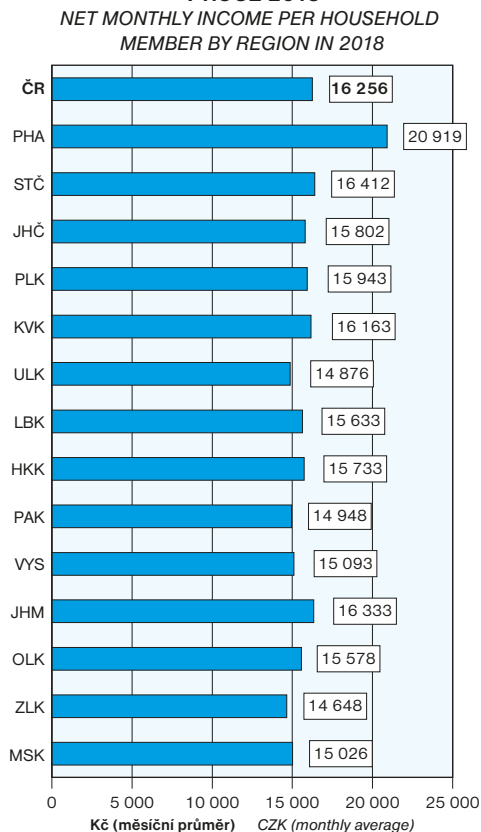

MÍRA OHROŽENÍ PŘÍJMOVOU CHUDOBOU A HRANICE PŘÍJMOVÉ CHUDOBY
AT-RISK-OF-POVERTY RATE AND AT-RISK-OF-POVERTY THRESHOLD

ČISTÉ MĚSÍČNÍ PŘÍJMY NA JEDNOHO ČLENA DOMÁCNOSTI PODLE KRAJŮ V ROCE 2018
NET MONTHLY INCOME PER HOUSEHOLD MEMBER BY REGION IN 2018