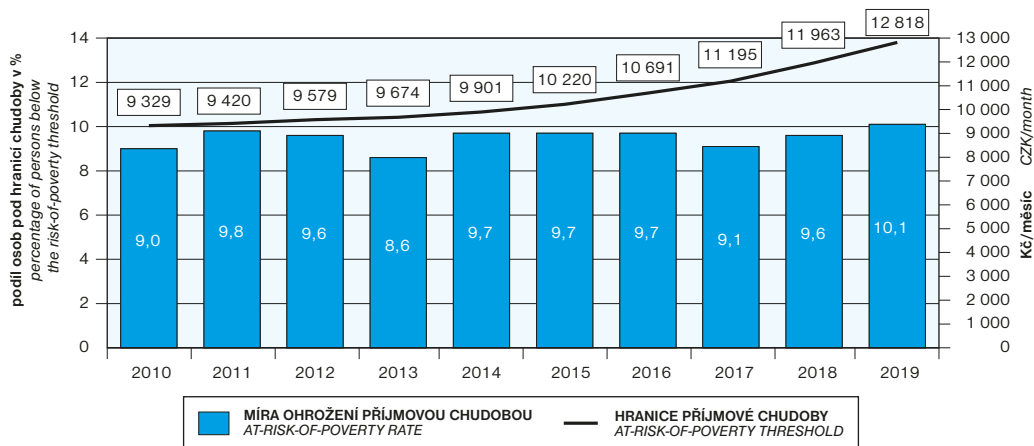

MÍRA OHROŽENÍ PŘÍJMOVOU CHUDOBOU A HRANICE PŘÍJMOVÉ CHUDOBY
AT-RISK-OF-POVERTY RATE AND AT-RISK-OF-POVERTY THRESHOLD

ČISTÉ MĚSÍČNÍ PŘÍJMY NA JEDNOHO ČLENA DOMÁCNOSTI PODLE KRAJŮ V ROCE 2018
NET MONTHLY INCOME PER HOUSEHOLD MEMBER BY REGION IN 2018