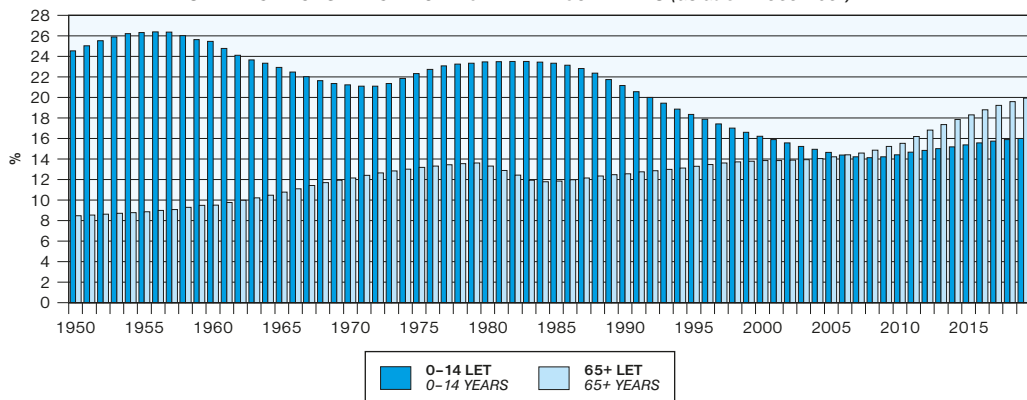

PODÍL OBYVATEL VE VĚKOVÉ SKUPINĚ 0–14 A 65 A VÍCE LET (stav k 31. 12.)
SHARE OF POPULATION AGED 0–14 AND 65+ YEARS (as at 31 December)

SŇATEČNOST SVOBODNÝCH ŽEN
NUPTIALITY OF SINGLE WOMEN

ÚHRNNÁ PLODNOST A PRŮMĚRNÝ VĚK MATEK
TOTAL FERTILITY RATE AND MEAN AGE OF MOTHERS AT CHILDBIRTH