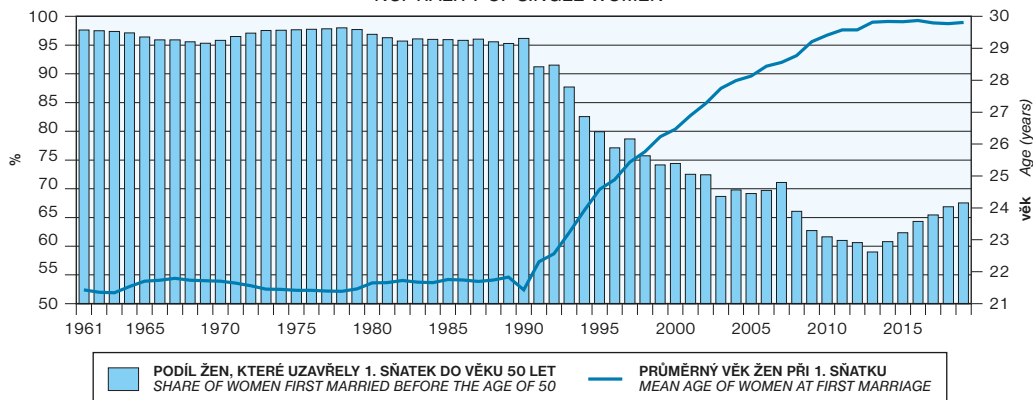

PODÍL OBYVATEL VE VĚKOVÉ SKUPINĚ 0–14 A 65 A VÍCE LET (stav k 31. 12.)
SHARE OF POPULATION AGED 0–14 AND 65+ YEARS (as at 31 December)

SŇATEČNOST SVOBODNÝCH ŽEN
NUPTIALITY OF SINGLE WOMEN

ÚHRNNÁ PLODNOST A PRŮMĚRNÝ VĚK MATEK
TOTAL FERTILITY RATE AND MEAN AGE OF MOTHERS AT CHILDBIRTH