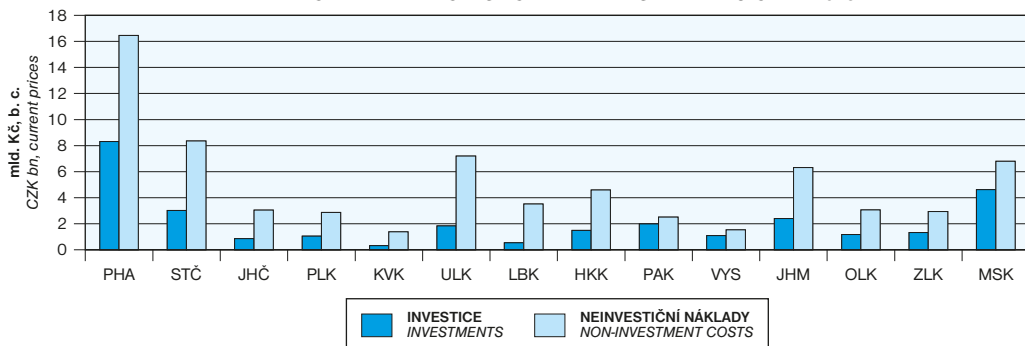

NÁKLADY NA OCHRANU ŽIVOTNÍHO PROSTŘEDÍ PODLE KRAJŮ V ROCE 2019

ENVIRONMENTAL PROTECTION EXPENDITURE BY REGION IN 2019

NÁKLADY NA OCHRANU ŽIVOTNÍHO PROSTŘEDÍ

ENVIRONMENTAL PROTECTION EXPENDITURE

STRUKTURA ODPADNÍCH VOD VYPOUŠTĚNÝCH DO TOKŮ VE SPRÁVĚ PODNIKŮ POVODÍ, S. P. V ROCE 2019

STRUCTURE OF WASTEWATER DISCHARGED TO WATERCOURSES UNDER ADMINISTRATION OF STATE-OWNED ENTERPRISES OF POVODÍ IN 2019