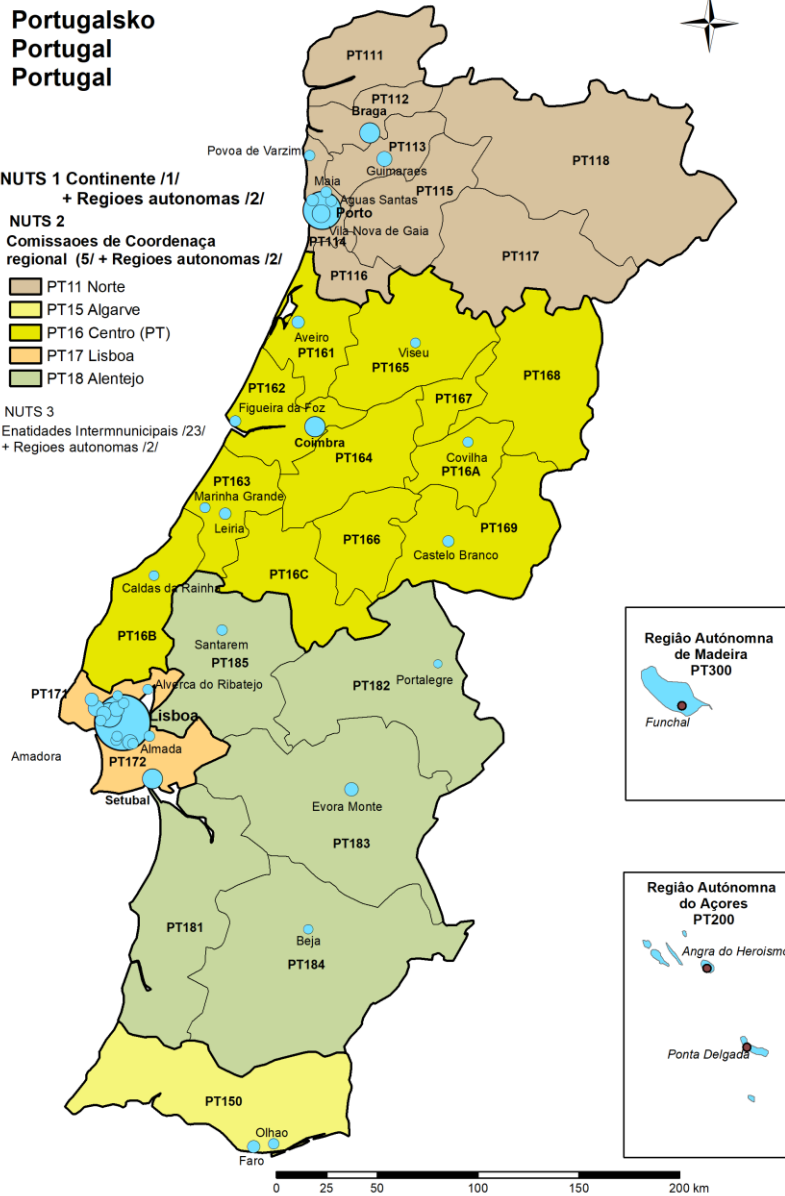

ÚZEMNÍ USPOŘÁDÁNÍ ZEMÍ EU

REGIONAL BREAKDOWN OF EU COUNTRIES

Portugalsko  
Portugal  
Portugal

NUTS 1 Continente /1/  
+ Regiões autonomas /2/  
NUTS 2  
Comissaoes de Coordenação  
regional /5/ + Regiões autonomas /2/

- PT11 Norte
- PT15 Algarve
- PT16 Centro (PT)
- PT17 Lisboa
- PT18 Alentejo

NUTS 3  
Enatidades Intermunicipais /23/  
+ Regiões autonomas /2/

Malta  
Malta  
Malta

NUTS3 - Gzejjer /2/

- MT001 Malta
- MT002 Gozo and Comino /  
Ghawdex u Kemmuna