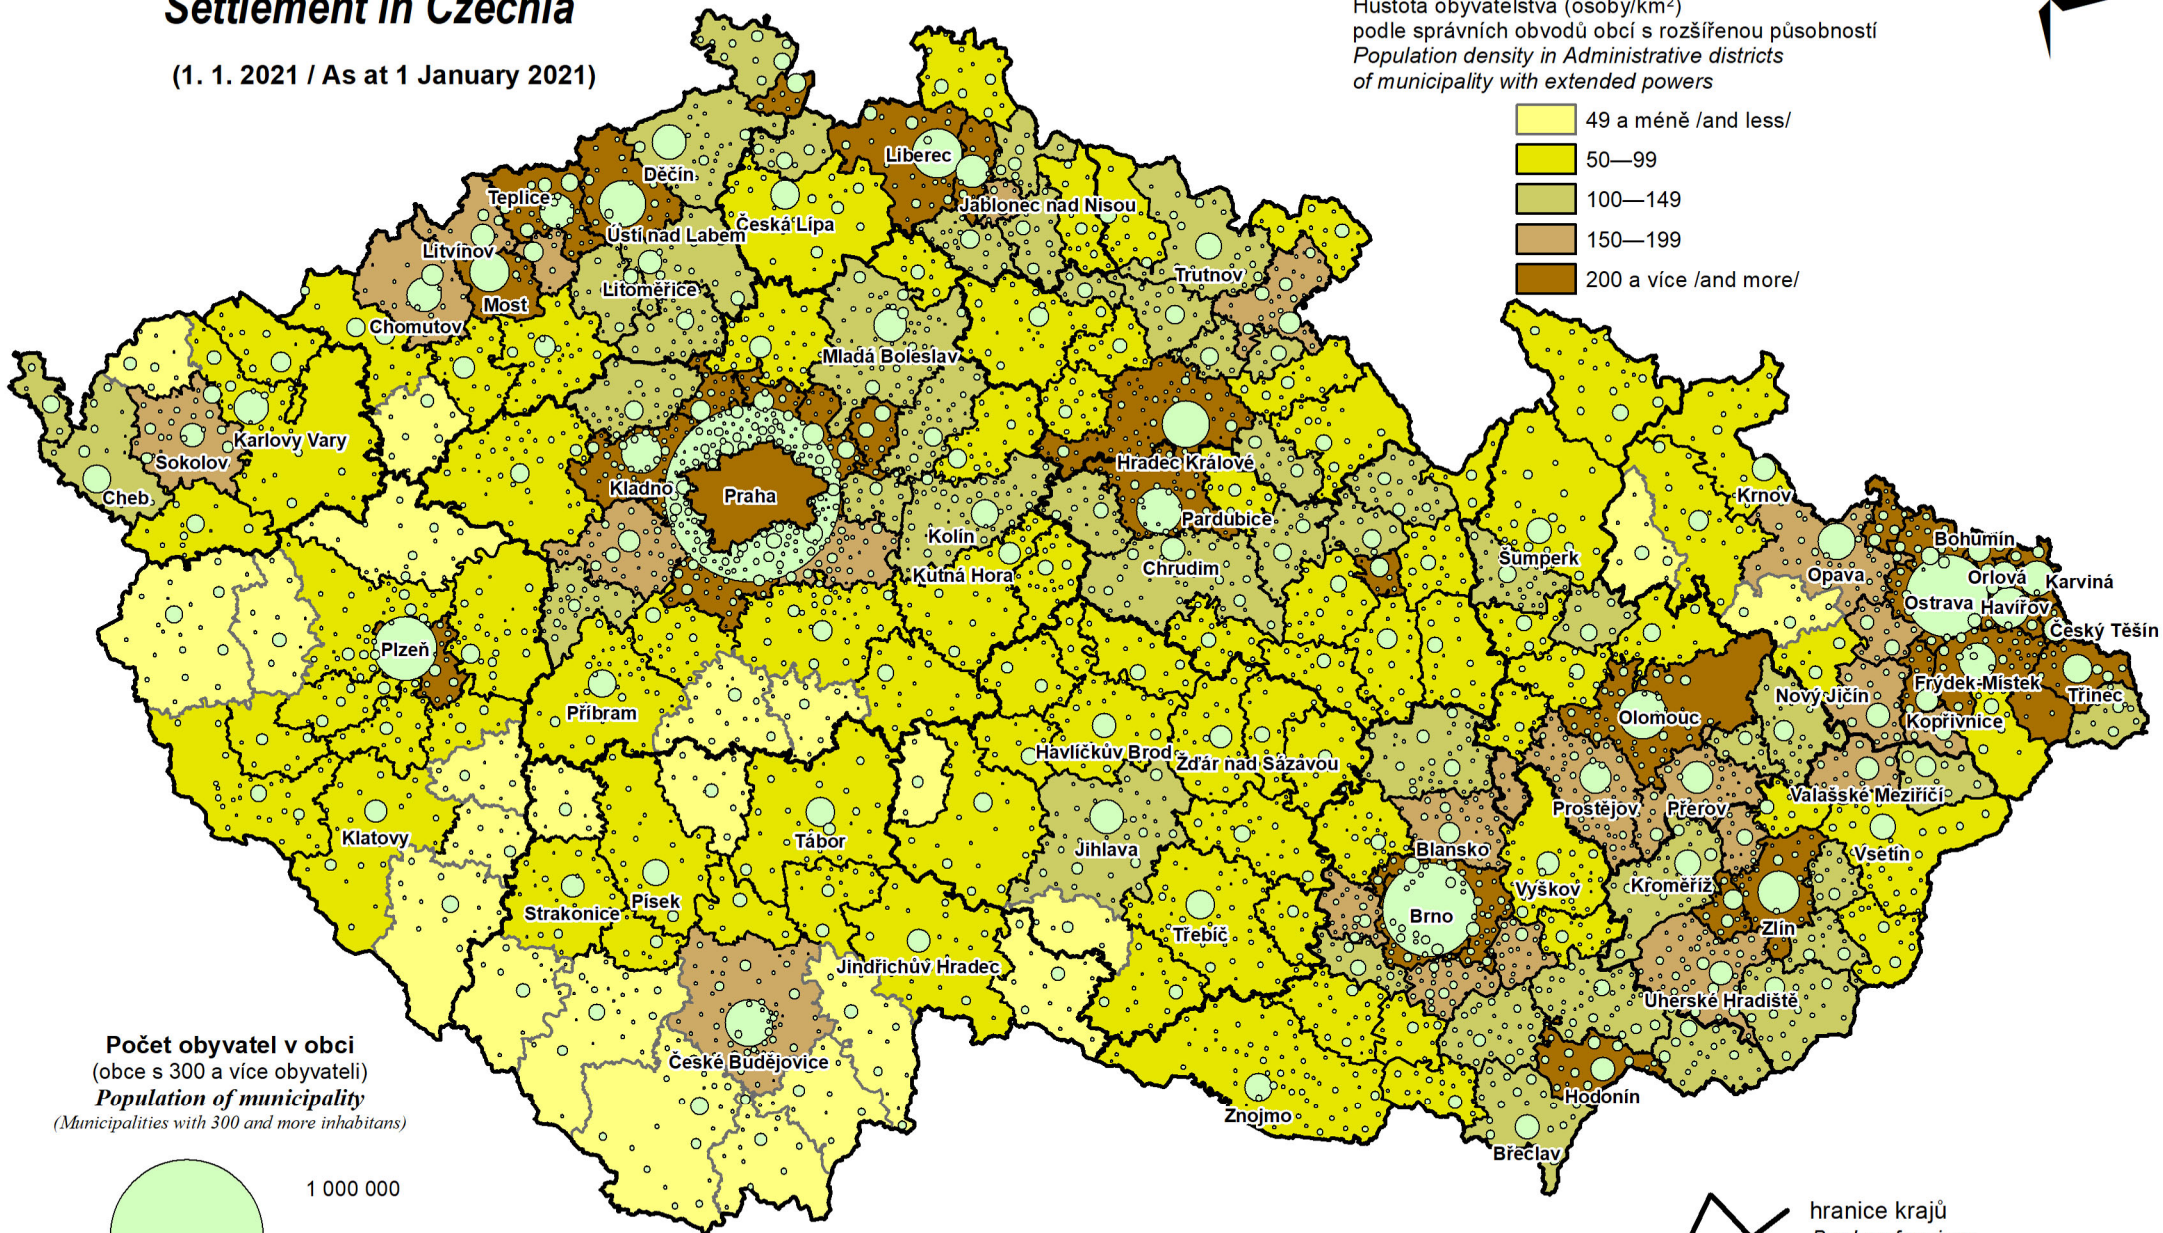

Osídlení v Česku Settlement in Czechia

(1. 1. 2021 / As at 1 January 2021)

Hustota obyvatelstva (osoby/km²)
podle správních obvodů obcí s rozšířenou působností
Population density in Administrative districts
of municipality with extended powers

Počet obyvatel v obci
(obce s 300 a více obyvateli)
Population of municipality
(Municipalities with 300 and more inhabitants)

Názvy jsou uvedeny pouze u měst s 20 000 a více obyvateli
Only towns and cities with 20 000 and more inhabitants are labeled

hranice krajů
Border of regions