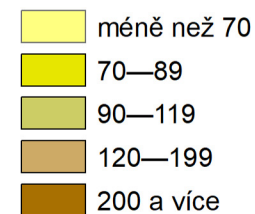

Hustota obyvatelstva (osoby/km²)
podle správních obvodů obcí s rozšířenou působností
Population density in Administrative districts
of municipality with extended powers

hranice správního obvodu ORP
boundary of an administrative district of a MEP