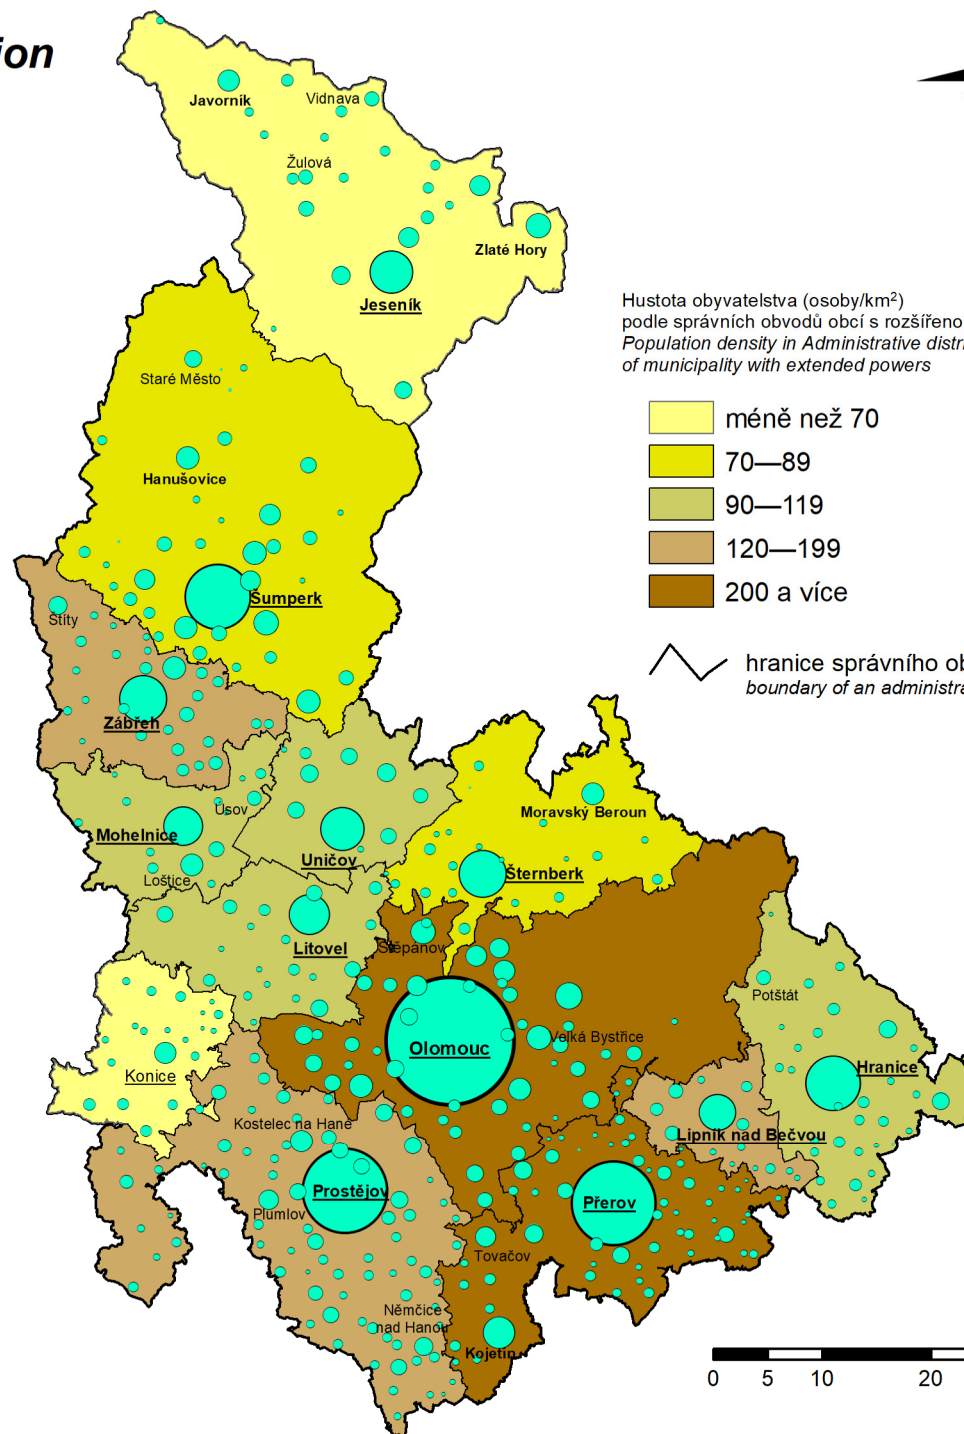

Osídlení v Olomouckém kraji

Settlement in the Olomoucký Region

(1. 1. 2021 / As at 1 January 2021)

Počet obyvatel v obci
Population of municipality

názvy jsou uvedeny pouze u obcí se statutem města
only municipalities with the town status are labeled
obce s rozšířenou působností jsou podtrženy
municipalities with extended powers are underlined

Hustota obyvatelstva (osoby/km²)
podle správních obvodů obcí s rozšířenou působností
Population density in Administrative districts
of municipality with extended powers

hranice správního obvodu ORP
boundary of an administrative district of a MEP