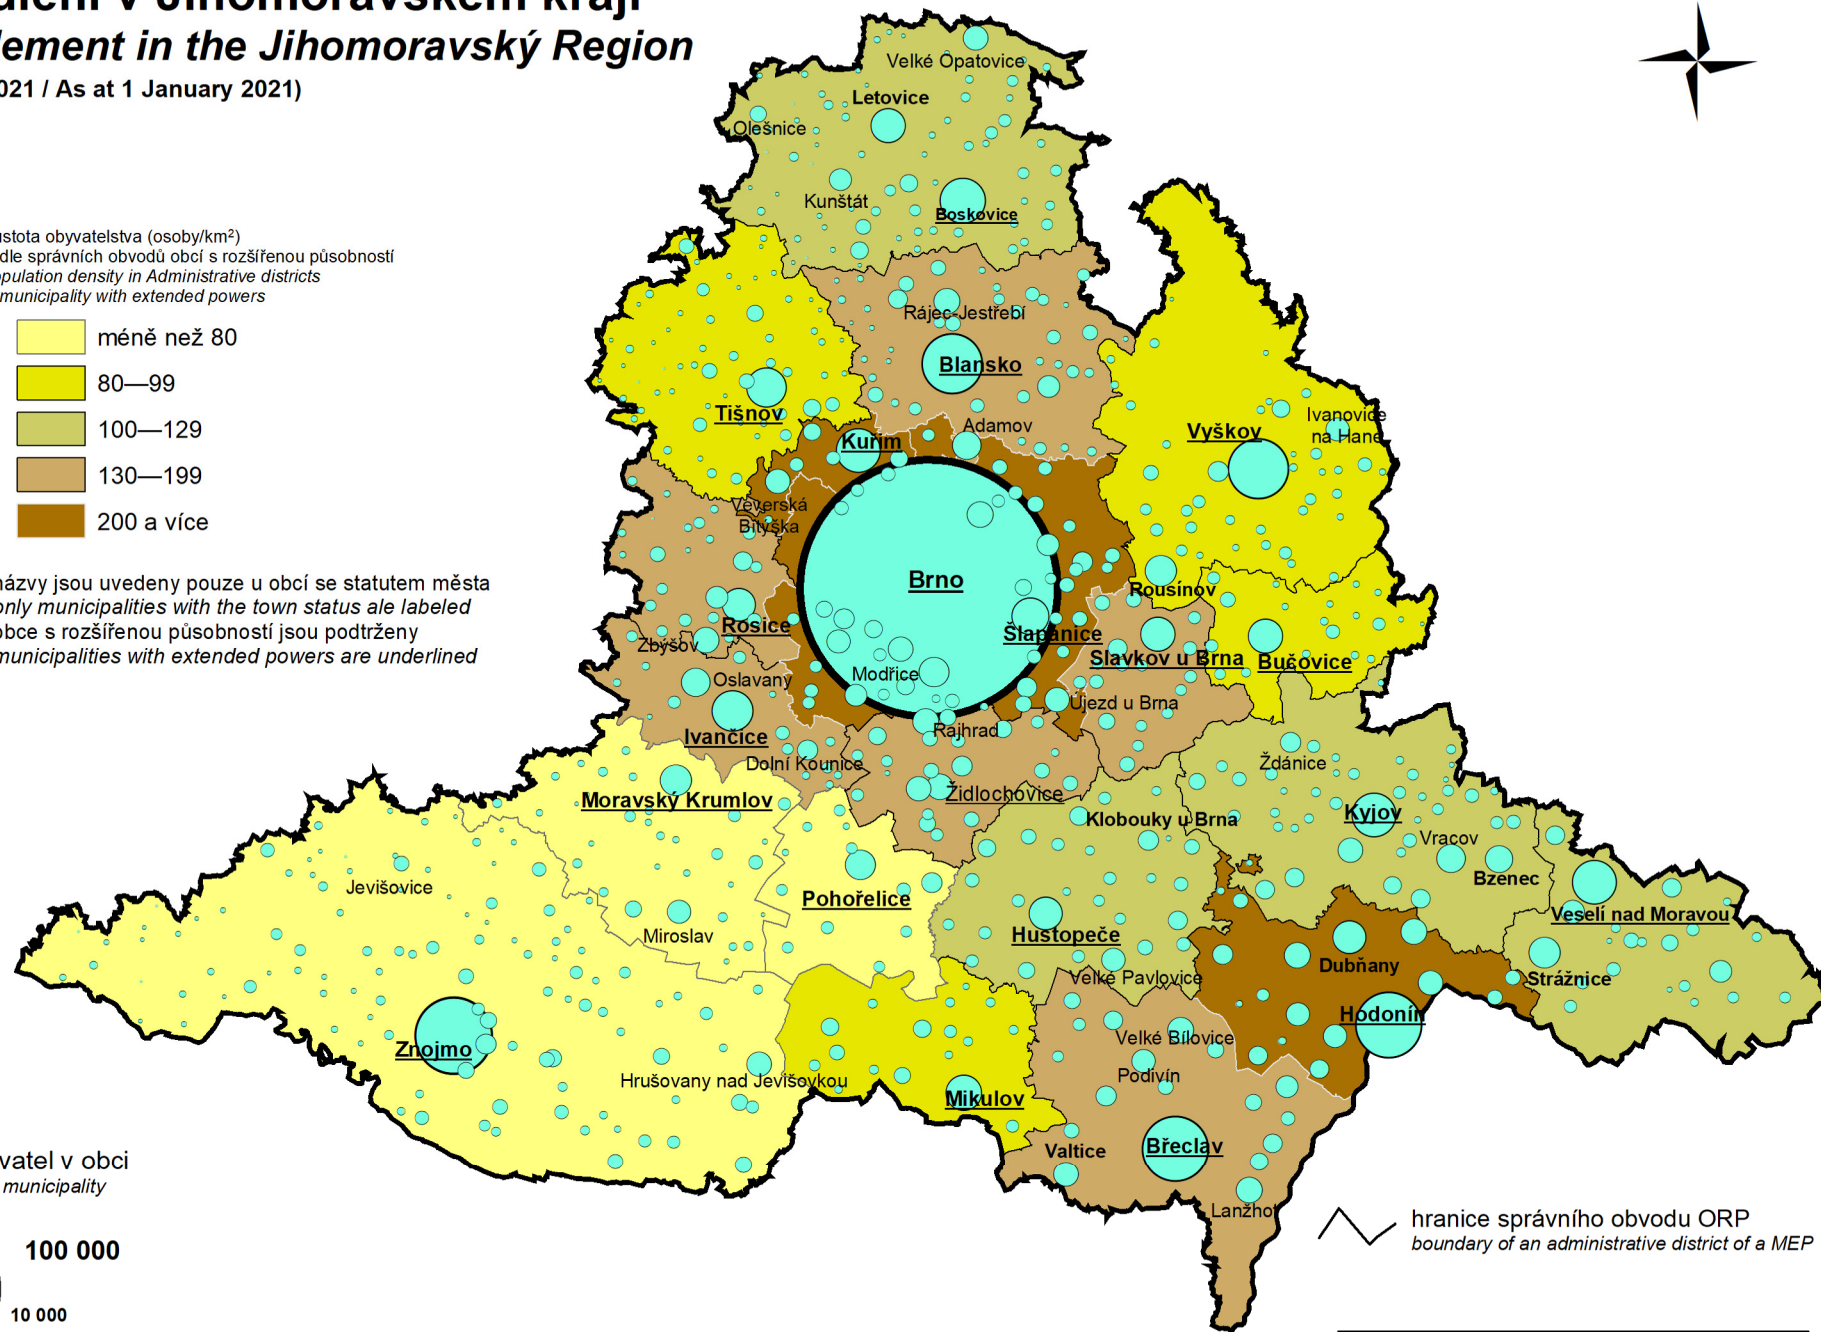

Osídlení v Jihomoravském kraji

Settlement in the Jihomoravský Region

(1. 1. 2021 / As at 1 January 2021)

Hustota obyvatelstva (osoby/km²)
podle správních obvodů obcí s rozšířenou působností
Population density in Administrative districts
of municipality with extended powers

názvy jsou uvedeny pouze u obcí se statutem města
only municipalities with the town status are labeled
obce s rozšířenou působností jsou podtrženy
municipalities with extended powers are underlined

Počet obyvatel v obci
Population of municipality

hranice správního obvodu ORP
boundary of an administrative district of a MEP