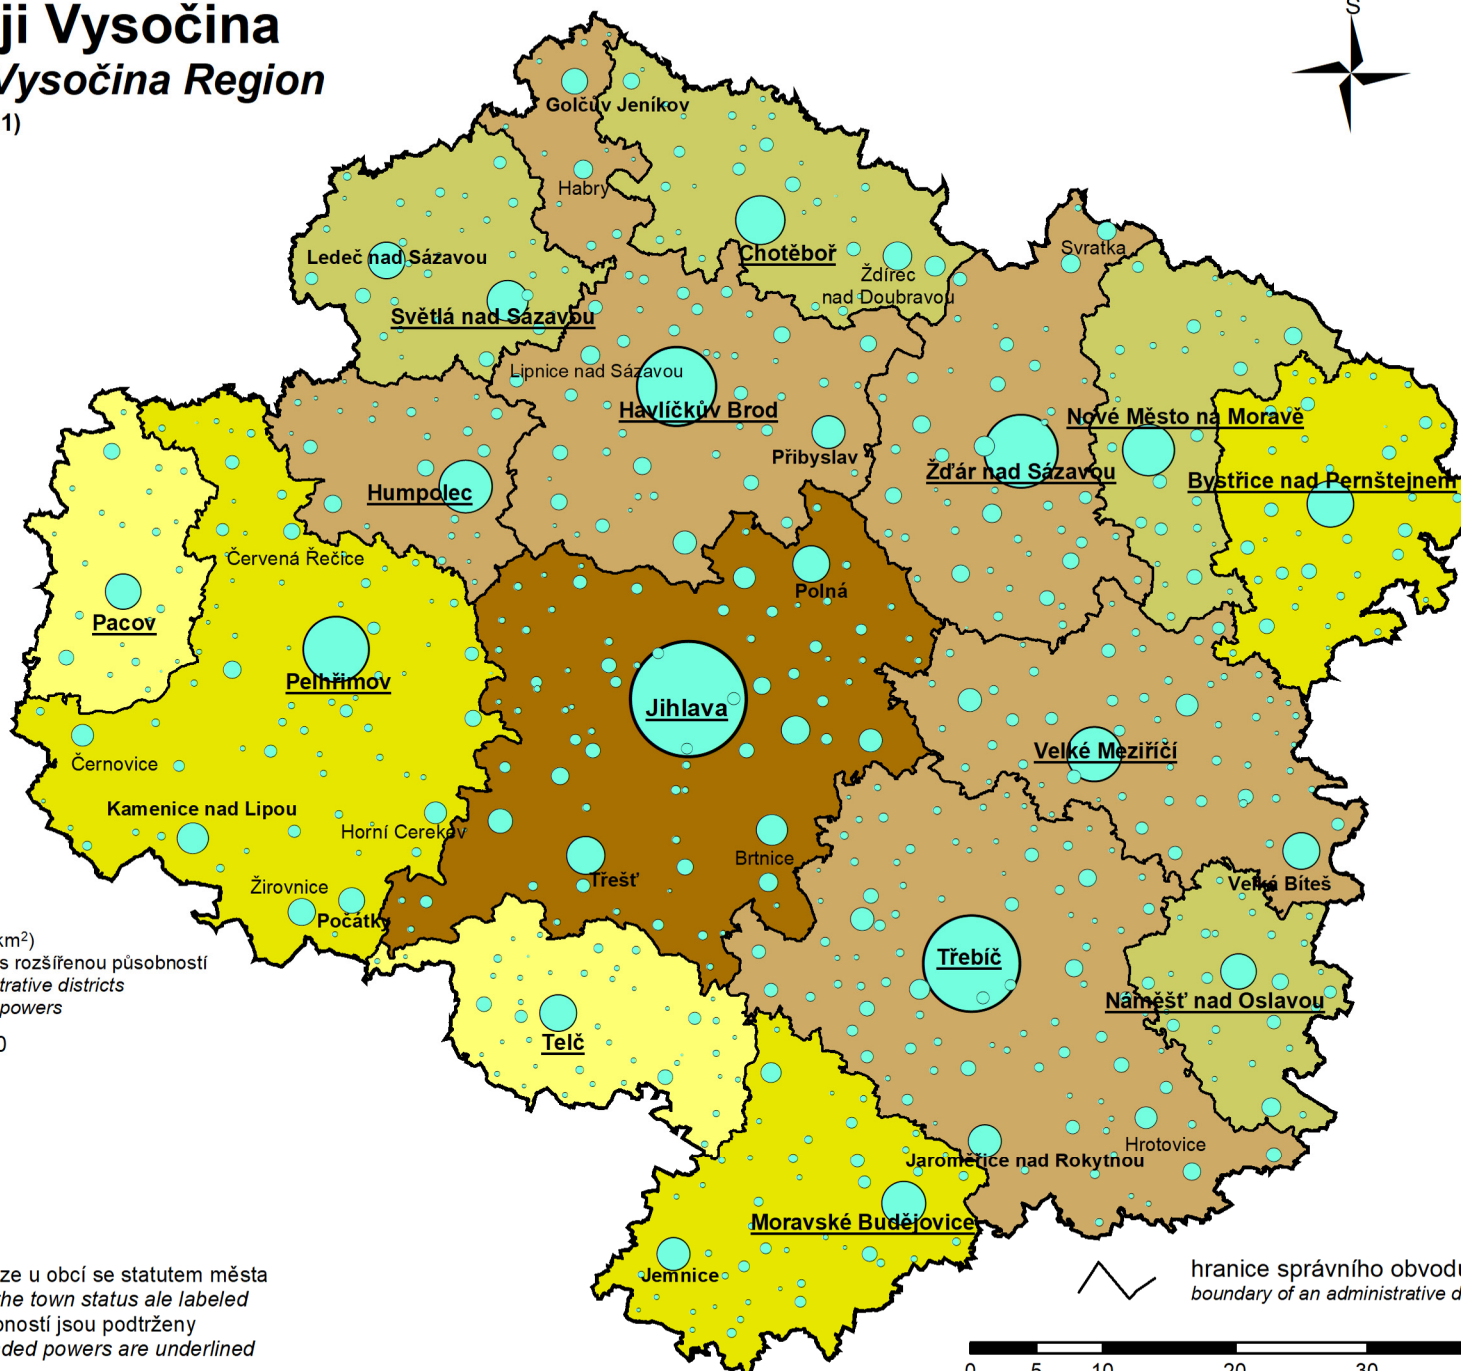

Osídlení v Kraji Vysočina

Settlement in the Vysočina Region

(1. 1. 2021 / As at 1 January 2021)

Počet obyvatel v obci
Population of municipality

50 000

10 000

1 000

Hustota obyvatelstva (osoby/km²)
podle správních obvodů obcí s rozšířenou působností
Population density in Administrative districts
of municipality with extended powers

názvy jsou uvedeny pouze u obcí se statutem města
only municipalities with the town status are labeled
obce s rozšířenou působností jsou podtrženy
municipalities with extended powers are underlined

0 5 10 20 30 40 km

hranice správního obvodu ORP
boundary of an administrative district of a MEP