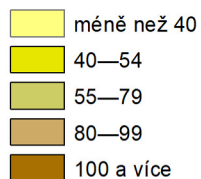

Osídlení v Plzeňském kraji

Settlement in the Plzeňský Region

(1. 1. 2021 / As at 1 January 2021)

Hustota obyvatelstva (osoby/km²)
podle správních obvodů obcí s rozšířenou působností
Population density in Administrative districts
of municipality with extended powers