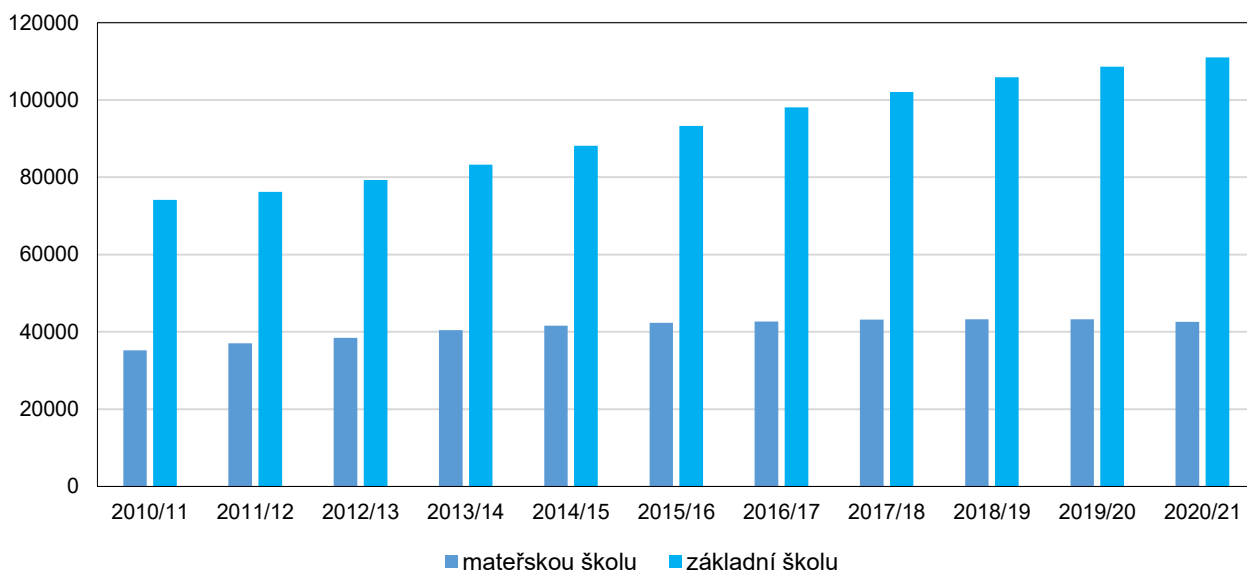

ŠKOLSTVÍ V PRAZE 2020/2021

Zdroj dat: Ministerstvo školství, mládeže a tělovýchovy

	Praha	ČR
Mateřské školy	429	5 317
počet tříd	1 901	16 526
počet dětí	42 578	357 598
Základní školy	284	4 214
počet tříd	5 286	49 201
počet dětí	110 975	962 348
Střední školy	186	1 280
počet tříd	3 022	19 569
počet žáků	68 651	432 906
Konzervatoře	8	18
počet žáků	1 762	3 902
Vyšší odborné školy	35	156
počet studentů	4 609	18 458
s denní formou vzdělávání	3 050	11 349
Vysoké školy¹⁾	28	59
počet fakult	41	149
počet studentů podle místa studia	117 052	299 396
z toho se státním občanstvím ČR	91 627	249 294
počet studentů podle místa trv. bydliště	35 562	299 396
z toho se státním občanstvím ČR	33 140	249 294

¹⁾ veřejné, soukromé a státní vysoké školy

POČET DĚTÍ NAVŠTĚVUJÍCÍCH MŠ NEBO ZŠ V PRAZE

Zdroj dat: MŠMT