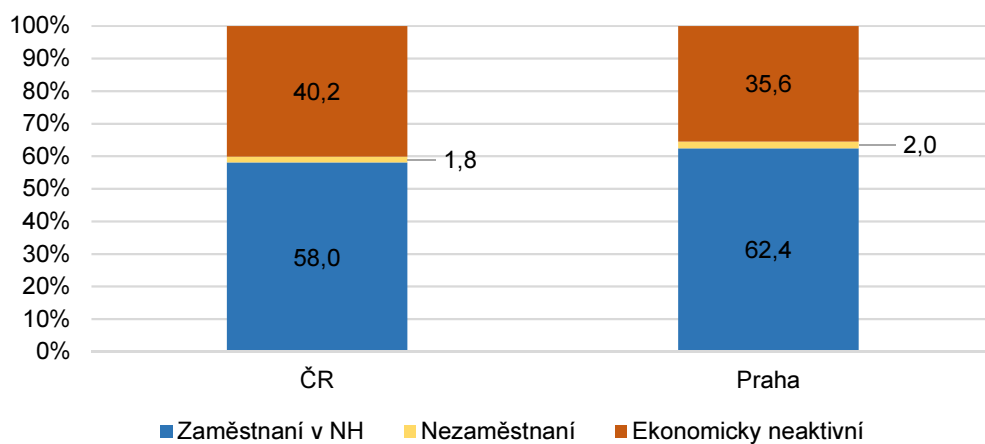

TRH PRÁCE V GRAFECH I.

POPULACE 15-LETÁ A STARŠÍ PODLE EKONOMICKÉ NE/AKTIVITY (4.ČTVRTLETÍ 2020)

Zdroj dat: ČSÚ, VŠPS

PODÍL NEZAMĚSTNANÝCH OSOB VE VĚKU 15 - 64 LET

Pramen: Ministerstvo práce a sociálních věcí ČR