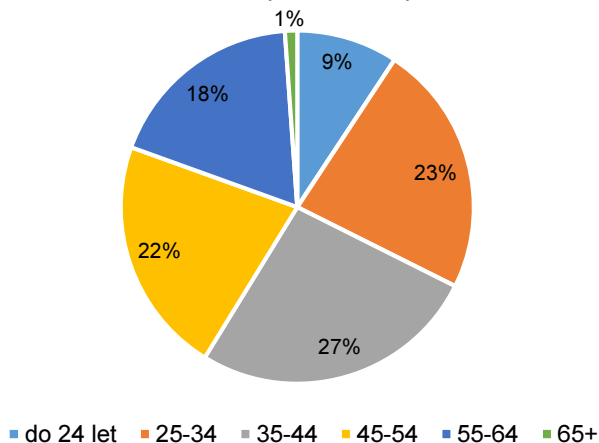

REGISTROVANÍ UHAZEČI O ZAMĚSTNÁNÍ V PRAZE PODLE VĚKU (31.12.2020)