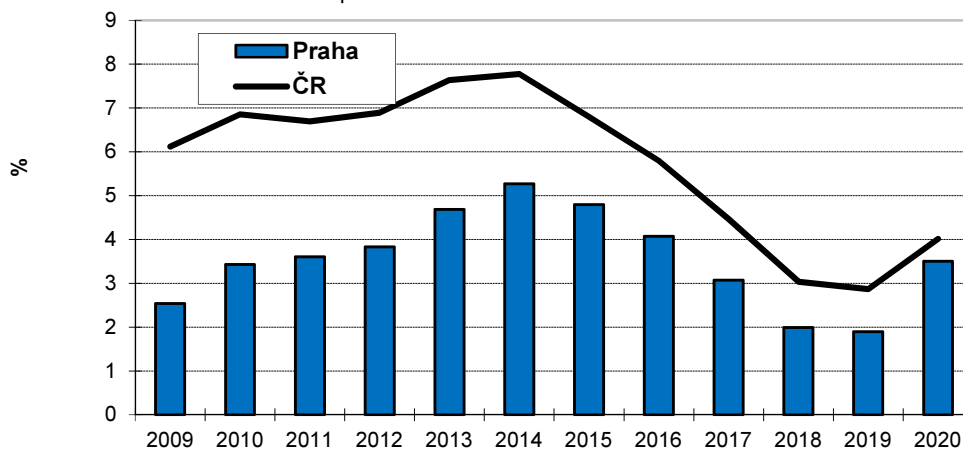

TRH PRÁCE V GRAFECH I.

POPULACE 15-LETÁ A STARŠÍ PODLE EKONOMICKÉ NE/AKTIVITY (4.ČTVRTLETÍ 2020)

Zdroj dat: ČSÚ, VŠPS

PODÍL NEZAMĚSTNANÝCH OSOB VE VĚKU 15 - 64 LET

Pramen: Ministerstvo práce a sociálních věcí ČR