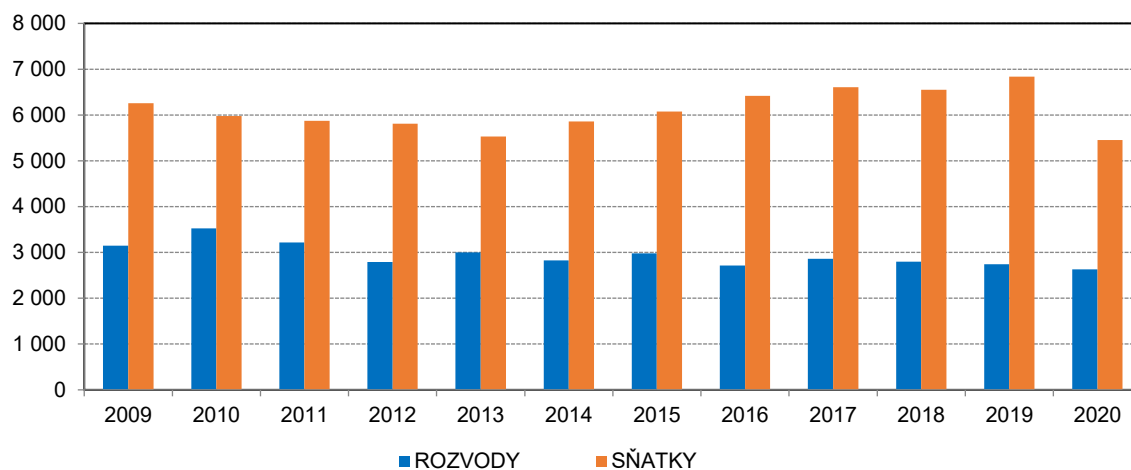

OBYVATELSTVO - ROZVODY 2020

Zdroj dat: ČSÚ

	Rozvody celkem	z toho na návrh ženy	z toho podle počtu nezletilých dětí			
			celkem	1 dítě	2 děti	3 a více
Praha	2 633	658	1 443	748	614	81
Praha 1	76	6	35	24	9	2
Praha 2	86	22	47	27	19	1
Praha 3	96	24	44	25	17	2
Praha 4	254	73	133	80	47	6
Praha 5	170	46	100	56	38	6
Praha 6	254	62	145	81	55	9
Praha 7	111	34	58	28	25	5
Praha 8	285	21	166	89	68	9
Praha 9	136	40	74	36	34	4
Praha 10	203	60	105	46	53	6
Praha 11	149	36	84	36	43	5
Praha 12	117	36	66	29	28	9
Praha 13	131	37	66	30	33	3
Praha 14	108	36	51	28	23	-
Praha 15	87	28	51	25	23	3
Praha 16	67	12	35	18	13	4
Praha 17	59	15	38	23	15	-
Praha 18	83	28	54	26	26	2
Praha 19	44	9	28	13	13	2
Praha 20	32	12	14	7	7	-
Praha 21	32	7	20	12	7	1
Praha 22	53	14	29	9	18	2

ROZVODY A SŇATKY V PRAZE V ROCE 2020

Zdroj dat: ČSÚ