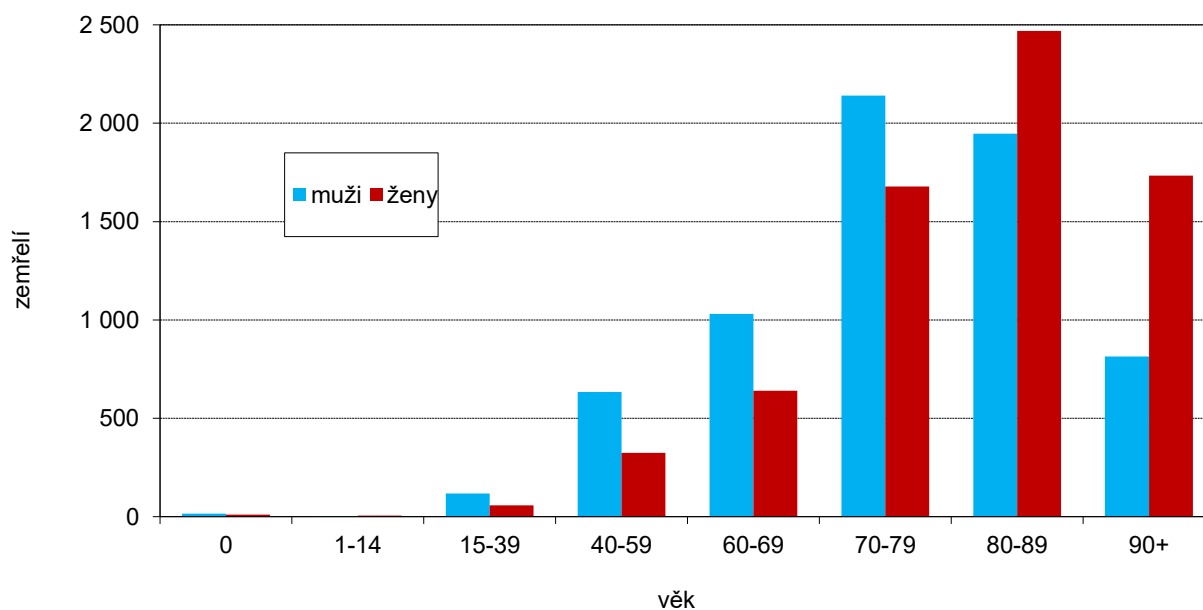

OBYVATELSTVO - ZEMŘELÍ 2020

Zdroj dat: ČSÚ

	Celkem	Muži	Ženy	Zemřelí do 1 roku
Praha	13 621	6 701	6 920	26
Praha 1	278	139	139	1
Praha 2	469	217	252	-
Praha 3	795	375	420	3
Praha 4	1 827	903	924	4
Praha 5	762	406	356	3
Praha 6	1 438	646	792	-
Praha 7	424	203	221	-
Praha 8	1 386	698	688	-
Praha 9	650	314	336	-
Praha 10	1 574	752	822	6
Praha 11	936	483	453	2
Praha 12	637	342	295	2
Praha 13	454	228	226	2
Praha 14	350	184	166	-
Praha 15	417	224	193	-
Praha 16	239	119	120	-
Praha 17	265	132	133	1
Praha 18	233	123	110	-
Praha 19	111	39	72	1
Praha 20	132	63	69	1
Praha 21	129	63	66	-
Praha 22	115	48	67	-

ZEMŘELÍ V PRAZE V ROCE 2020 DLE POHLAVÍ A VĚKU

Zdroj dat: ČSÚ