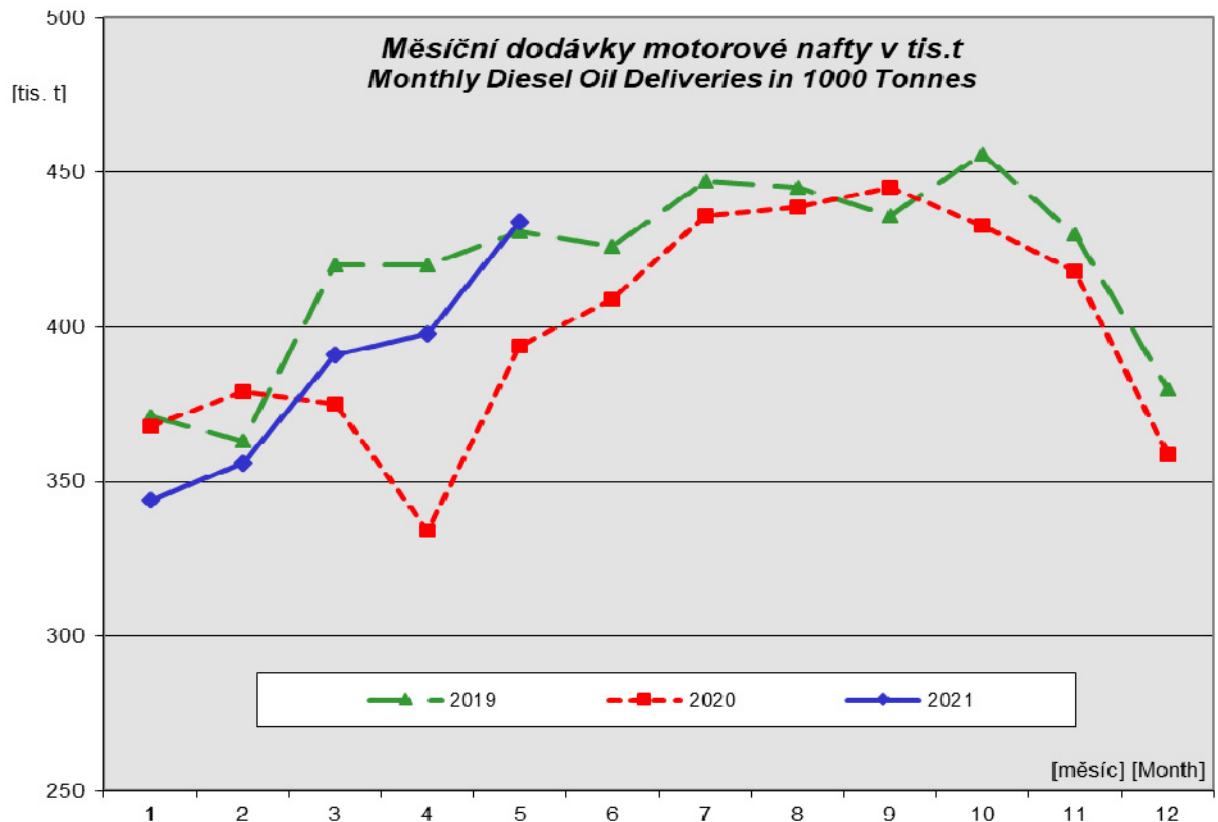

**Graf č. 2**

*Figure 2*

**Motorová nafta – Dodávky, Index**

*Diesel Oil – Inland Deliveries, Index*

2018/2017	103,0	108,4	99,3	103,0	99,5	104,1	104,1	96,1	96,6	102,2	101,4	96,9
2020/2019	99,2	104,4	89,3	79,5	91,4	96,0	97,5	98,7	102,1	95,0	97,2	94,5
2021/2020	93,5	93,9	104,3	119,2	110,2							