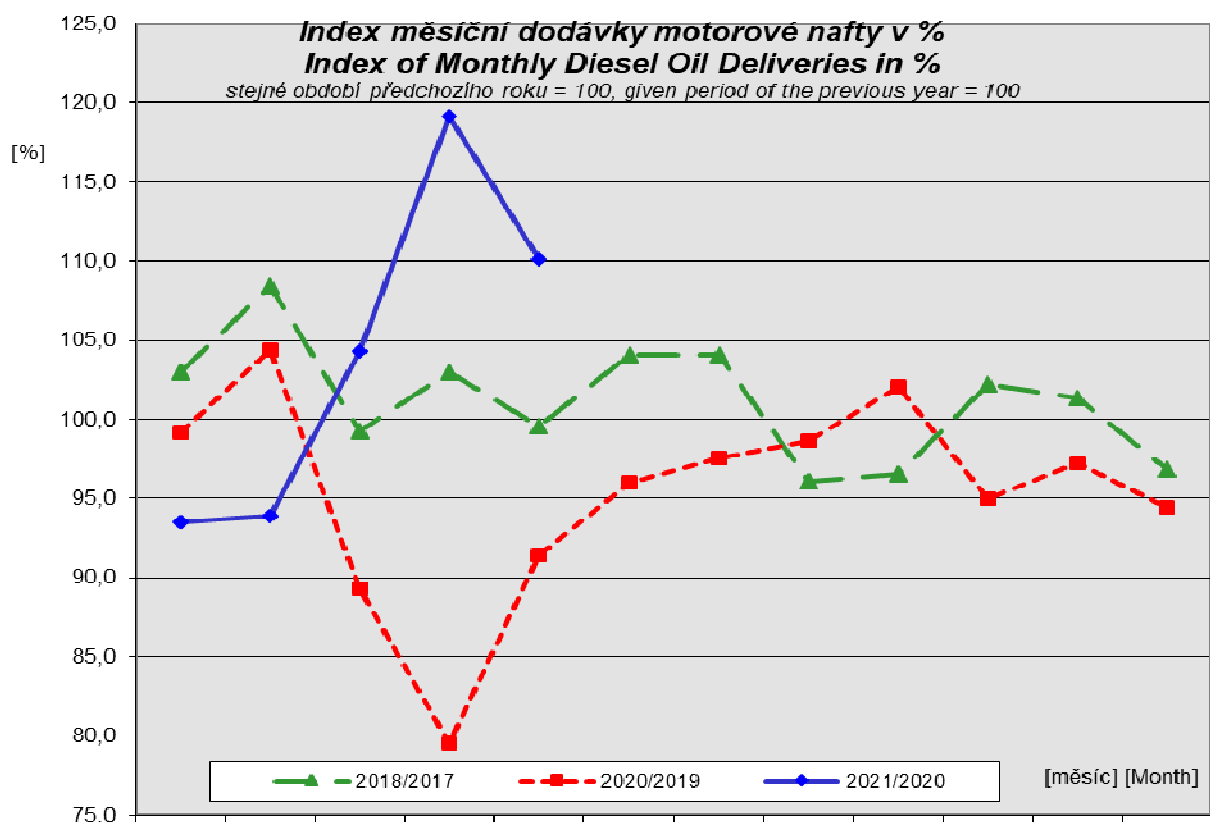

**Graf č. 2**

*Figure 2*

**Motorová nafta – Dodávky, Index**

*Diesel Oil – Inland Deliveries, Index*

2018/2017	103,0	108,4	99,3	103,0	99,5	104,1	104,1	96,1	96,6	102,2	101,4	96,9
2020/2019	99,2	104,4	89,3	79,5	91,4	96,0	97,5	98,7	102,1	95,0	97,2	94,5
2021/2020	93,5	93,9	104,3	119,2	110,2							