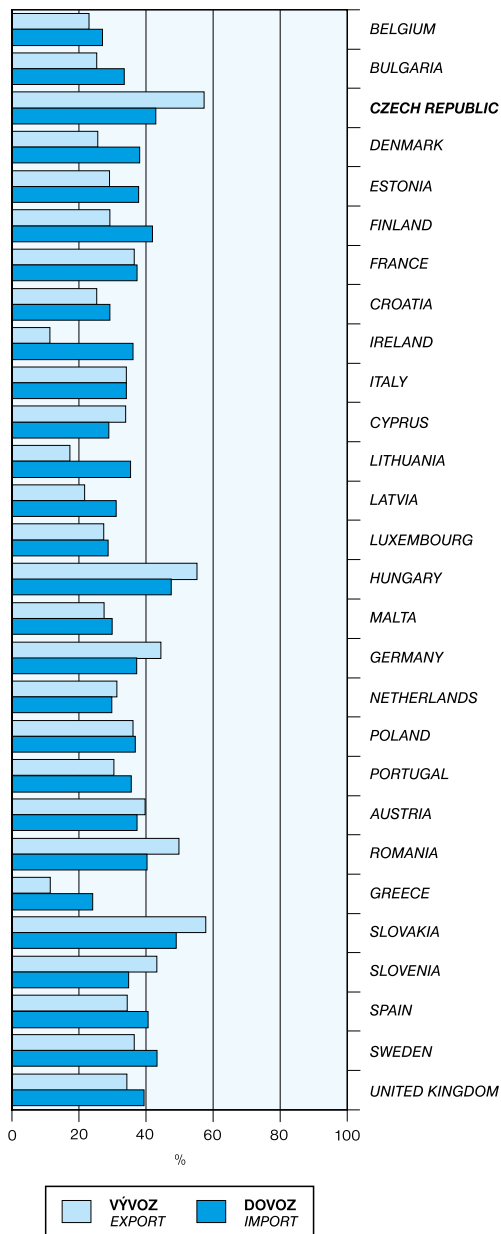

**PODÍL VÝVOZU DO A DOVOZU ZE ZEMÍ EU 28
NA JEJICH CELKOVÉM ZAHRANIČNÍM OBCHODU
V ROCE 2018**

SHARE OF EXPORTS TO AND IMPORTS FROM EU28
COUNTRIES IN THEIR TOTAL EXTERNAL TRADE
IN 2018

**VÝVOZ A DOVOZ STROJŮ A DOPRAVNÍCH
PROSTŘEDKŮ V RÁMCI EU 28 V ROCE 2018**

EXPORTS AND IMPORTS OF MACHINERY
AND TRANSPORT EQUIPMENT WITHIN EU28
IN 2018

Pozn.: přeshraniční pojetí
Pramen: Eurostat

Note: Cross-border concept.
Source: Eurostat