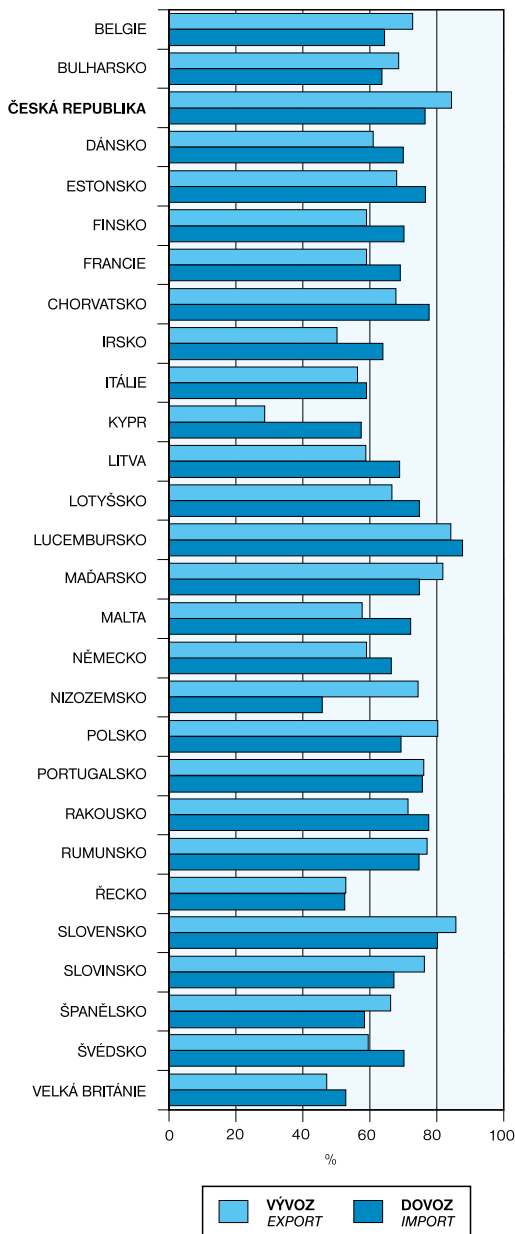

**PODÍL VÝVOZU DO A DOVOZU ZE ZEMÍ EU 28
NA JEJICH CELKOVÉM ZAHRANIČNÍM OBCHODU
V ROCE 2018**

SHARE OF EXPORTS TO AND IMPORTS FROM EU28
COUNTRIES IN THEIR TOTAL EXTERNAL TRADE
IN 2018

**VÝVOZ A DOVOZ STROJŮ A DOPRAVNÍCH
PROSTŘEDKŮ V RÁMCI EU 28 V ROCE 2018**

EXPORTS AND IMPORTS OF MACHINERY
AND TRANSPORT EQUIPMENT WITHIN EU28
IN 2018

Pozn.: přeshraniční pojetí
Pramen: Eurostat

Note: Cross-border concept.
Source: Eurostat