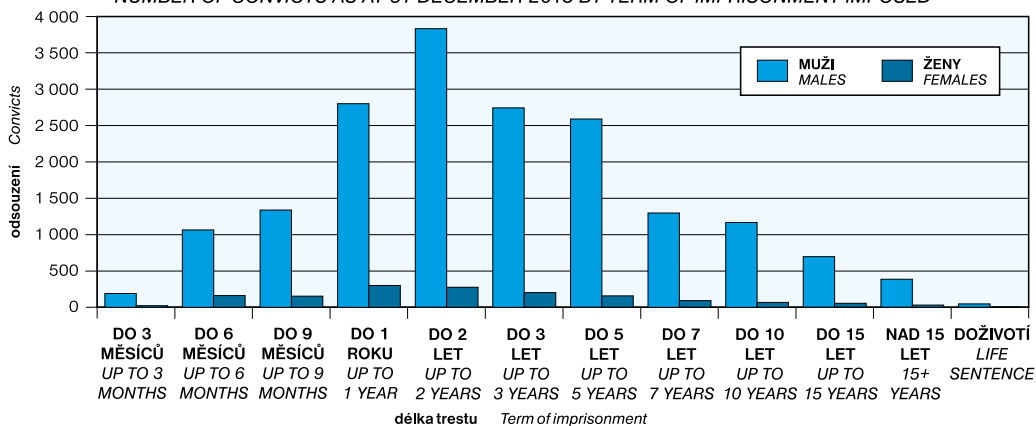

KRIMINALITA V ROCE 2018 CRIME IN 2018

Pramen: Policejní prezidium ČR

Source: Police Presidium of the CR

ODSOUZENÍ PODLE DÉLKY ULOŽENÉHO TRESTU K 31. 12. 2018

NUMBER OF CONVICTS AS AT 31 DECEMBER 2018 BY TERM OF IMPRISONMENT IMPOSED