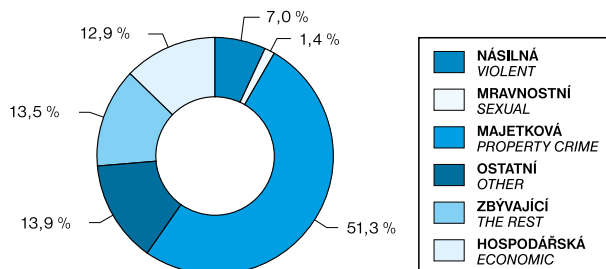

KRIMINALITA V ROCE 2018 CRIME IN 2018

Pramen: Policejní prezidium ČR

Source: Police Presidium of the CR

ODSOUZENÍ PODLE DÉLKY ULOŽENÉHO TRESTU K 31. 12. 2018

NUMBER OF CONVICTS AS AT 31 DECEMBER 2018 BY TERM OF IMPRISONMENT IMPOSED