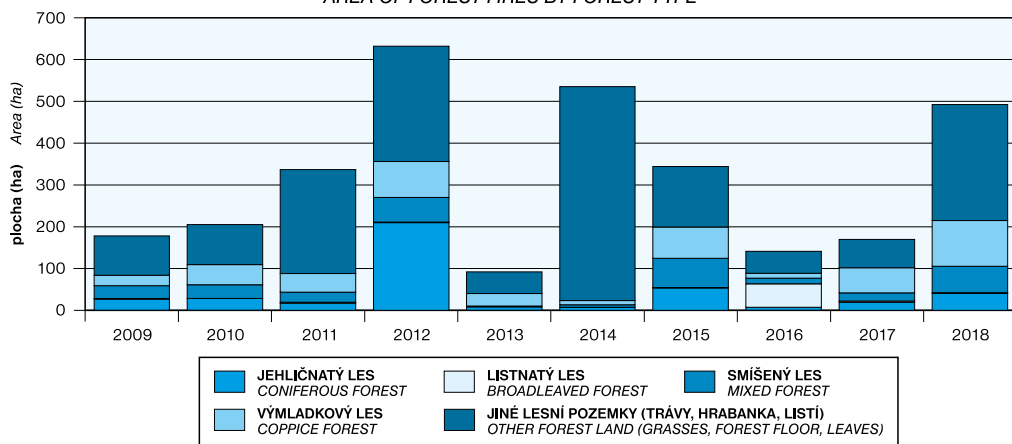

PLOCHA LESNÍCH POŽÁRŮ PODLE DRUHU LESA AREA OF FOREST FIRES BY FOREST TYPE

Pramen: Ministerstvo vnitra – generální ředitelství Hasičského záchranného sboru ČR

Source: Ministry of the Interior – General Directorate of the Fire and Rescue Service of the CR