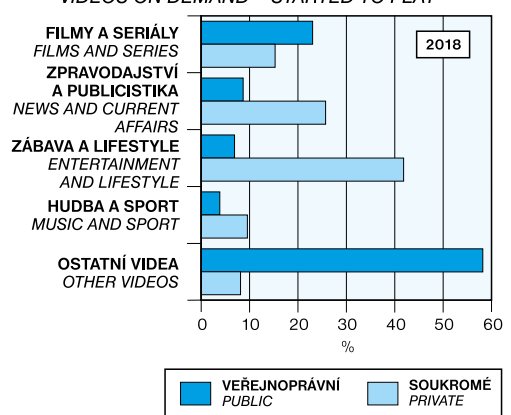

**FYZICKÉ HUDEBNÍ NOSIČE - TRŽBY Z PRODEJE
MUSICAL RECORDINGS (PHYSICAL FORMAT)
- REVENUES FROM SALES**

**ONLINE KATALOGY POŘADŮ
- ZAHÁJENÁ PŘEHRÁNÍ
VIDEOS ON DEMAND - STARTED TO PLAY**

**ROZHLASOVÉ HUDEBNÍ VYSÍLÁNÍ
ČEŠTÍ A SLOVENŠTÍ INTERPRETI
CZECH AND SLOVAK SINGERS**