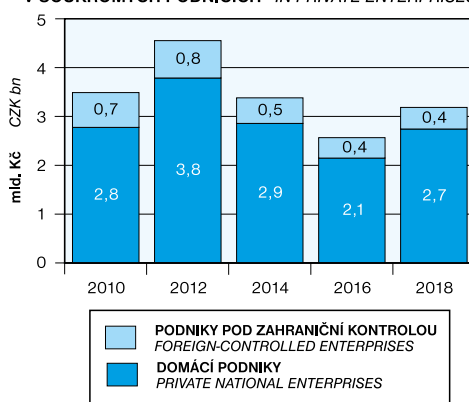

VÝDAJE NA VÝZKUM A VÝVOJ
R&D EXPENDITURE

PRACOVNÍCI VÝZKUMU A VÝVOJE
R&D PERSONNEL

PŘÍMÁ VEŘEJNÁ PODPORA VÝZKUMU A VÝVOJE
DIRECT GOVERNMENT SUPPORT OF R&D

CELKEM TOTAL

V SOUKROMÝCH PODNÍKÁCH IN PRIVATE ENTERPRISES

ZAHRAJNÍ OBCHOD S HIGH-TECH ZBOŽÍM V ROCE 2018
EXTERNAL TRADE IN HIGH-TECH GOODS IN 2018

VÝVOZ EXPORTS

DOVOZ IMPORTS