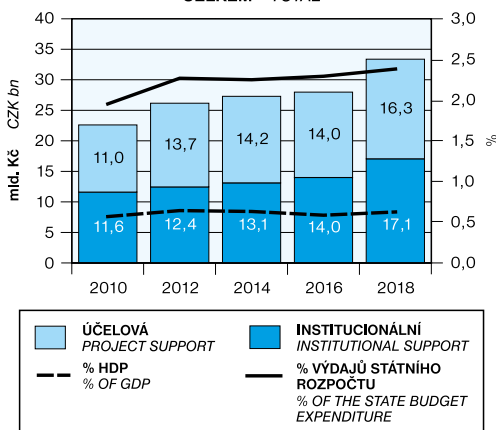

VÝDAJE NA VÝZKUM A VÝVOJ
R&D EXPENDITURE

PRACOVNÍCI VÝZKUMU A VÝVOJE
R&D PERSONNEL

PŘÍMÁ VEŘEJNÁ PODPORA VÝZKUMU A VÝVOJE
DIRECT GOVERNMENT SUPPORT OF R&D

CELKEM TOTAL

V SOUKROMÝCH PODNÍKÁCH IN PRIVATE ENTERPRISES

ZAHRAJNÍ OBCHOD S HIGH-TECH ZBOŽÍM V ROCE 2018
EXTERNAL TRADE IN HIGH-TECH GOODS IN 2018

VÝVOZ EXPORTS

DOVOZ IMPORTS