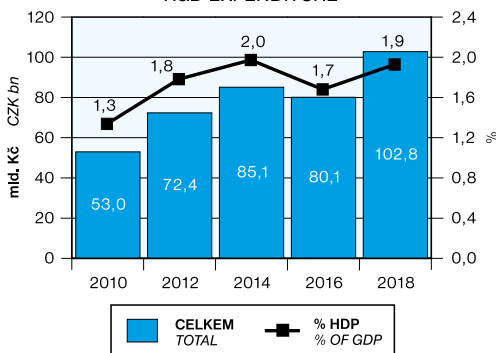

VÝDAJE NA VÝZKUM A VÝVOJ
R&D EXPENDITURE

PRACOVNÍCI VÝZKUMU A VÝVOJE
R&D PERSONNEL

PŘÍMÁ VEŘEJNÁ PODPORA VÝZKUMU A VÝVOJE
DIRECT GOVERNMENT SUPPORT OF R&D

CELKEM TOTAL

V SOUKROMÝCH PODNÍKÁCH IN PRIVATE ENTERPRISES