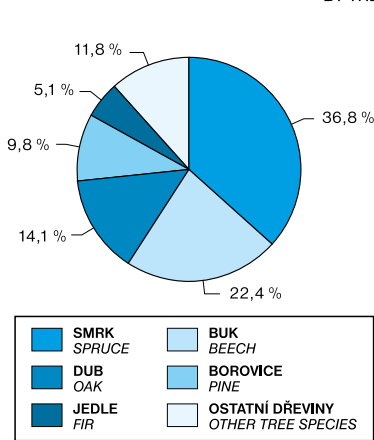

ZALESŇOVÁNÍ  
AFFORESTATION/REFORESTATION

TĚŽBA DŘEVA  
ROUNDWOOD REMOVALS

PODLE DRUHŮ DŘEVIN V ROCE 2018  
BY TREE SPECIES IN 2018

NAHODILÁ TĚŽBA DŘEVA PODLE KRAJŮ V ROCE 2018  
ROUNDWOOD REMOVALS FROM SALVAGE FELLING BY REGION IN 2018