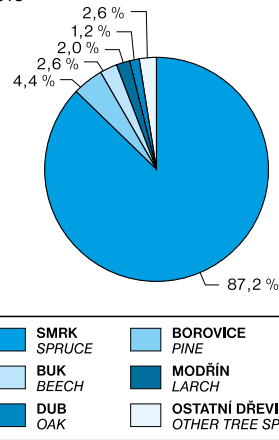

ZALESŇOVÁNÍ  
AFFORESTATION/REFORESTATION

TĚŽBA DŘEVA  
ROUNDWOOD REMOVALS

PODLE DRUHŮ DŘEVIN V ROCE 2018  
BY TREE SPECIES IN 2018

NAHODILÁ TĚŽBA DŘEVA PODLE KRAJŮ V ROCE 2018  
ROUNDWOOD REMOVALS FROM SALVAGE FELLING BY REGION IN 2018