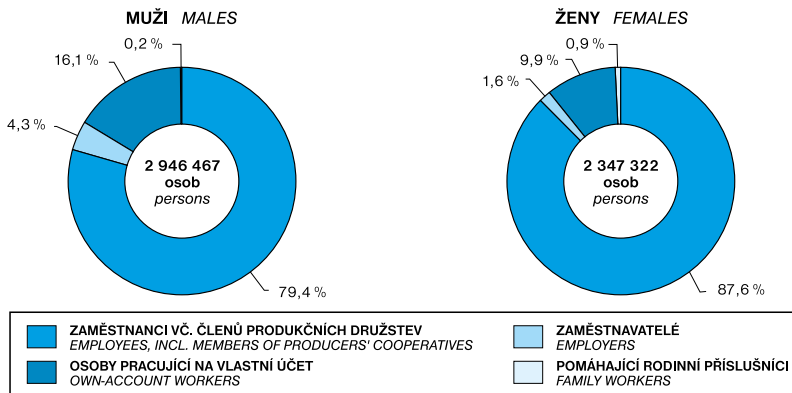

PRACUJÍCÍ PODLE POSTAVENÍ V HLAVNÍM ZAMĚŠTNÁNÍ V ROCE 2018
WORKING PERSONS BY STATUS IN EMPLOYMENT IN THEIR MAIN JOB IN 2018

Pramen: VŠPS, ČSÚ

Source: LFSS, CZSO

EKONOMICKÁ AKTIVITA OBYVATELSTVA STARŠÍHO 15 LET
PARTICIPATION RATE OF THE POPULATION AGED 15+ YEARS