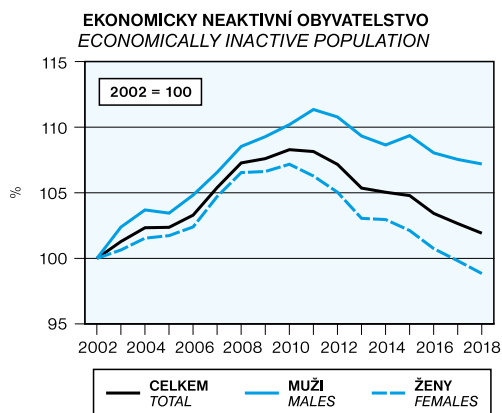

PRACUJÍCÍ PODLE POSTAVENÍ V HLAVNÍM ZAMĚŠTNÁNÍ V ROCE 2018
WORKING PERSONS BY STATUS IN EMPLOYMENT IN THEIR MAIN JOB IN 2018

Pramen: VŠPS, ČSÚ

Source: LFSS, CZSO

EKONOMICKÁ AKTIVITA OBYVATELSTVA STARŠÍHO 15 LET
PARTICIPATION RATE OF THE POPULATION AGED 15+ YEARS