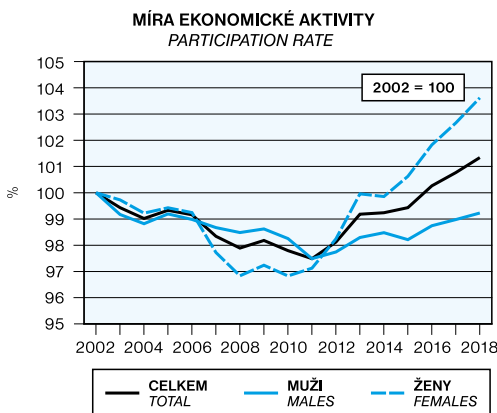

PRACUJÍCÍ PODLE POSTAVENÍ V HLAVNÍM ZAMĚŠTNÁNÍ V ROCE 2018
WORKING PERSONS BY STATUS IN EMPLOYMENT IN THEIR MAIN JOB IN 2018

Pramen: VŠPS, ČSÚ

Source: LFSS, CZSO

EKONOMICKÁ AKTIVITA OBYVATELSTVA STARŠÍHO 15 LET
PARTICIPATION RATE OF THE POPULATION AGED 15+ YEARS

Pramen: VŠPS, ČSÚ

Source: LFSS, CZSO

ROZDĚLENÍ ČETNOSTI MEZD
WAGE FREQUENCY DISTRIBUTION

Pramen: ČSÚ

Source: CZSO