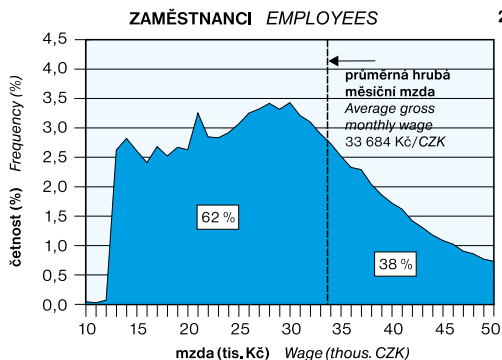

ROZDĚLENÍ ČETNOSTI MEZD
WAGE FREQUENCY DISTRIBUTION

Pramen: ČSÚ