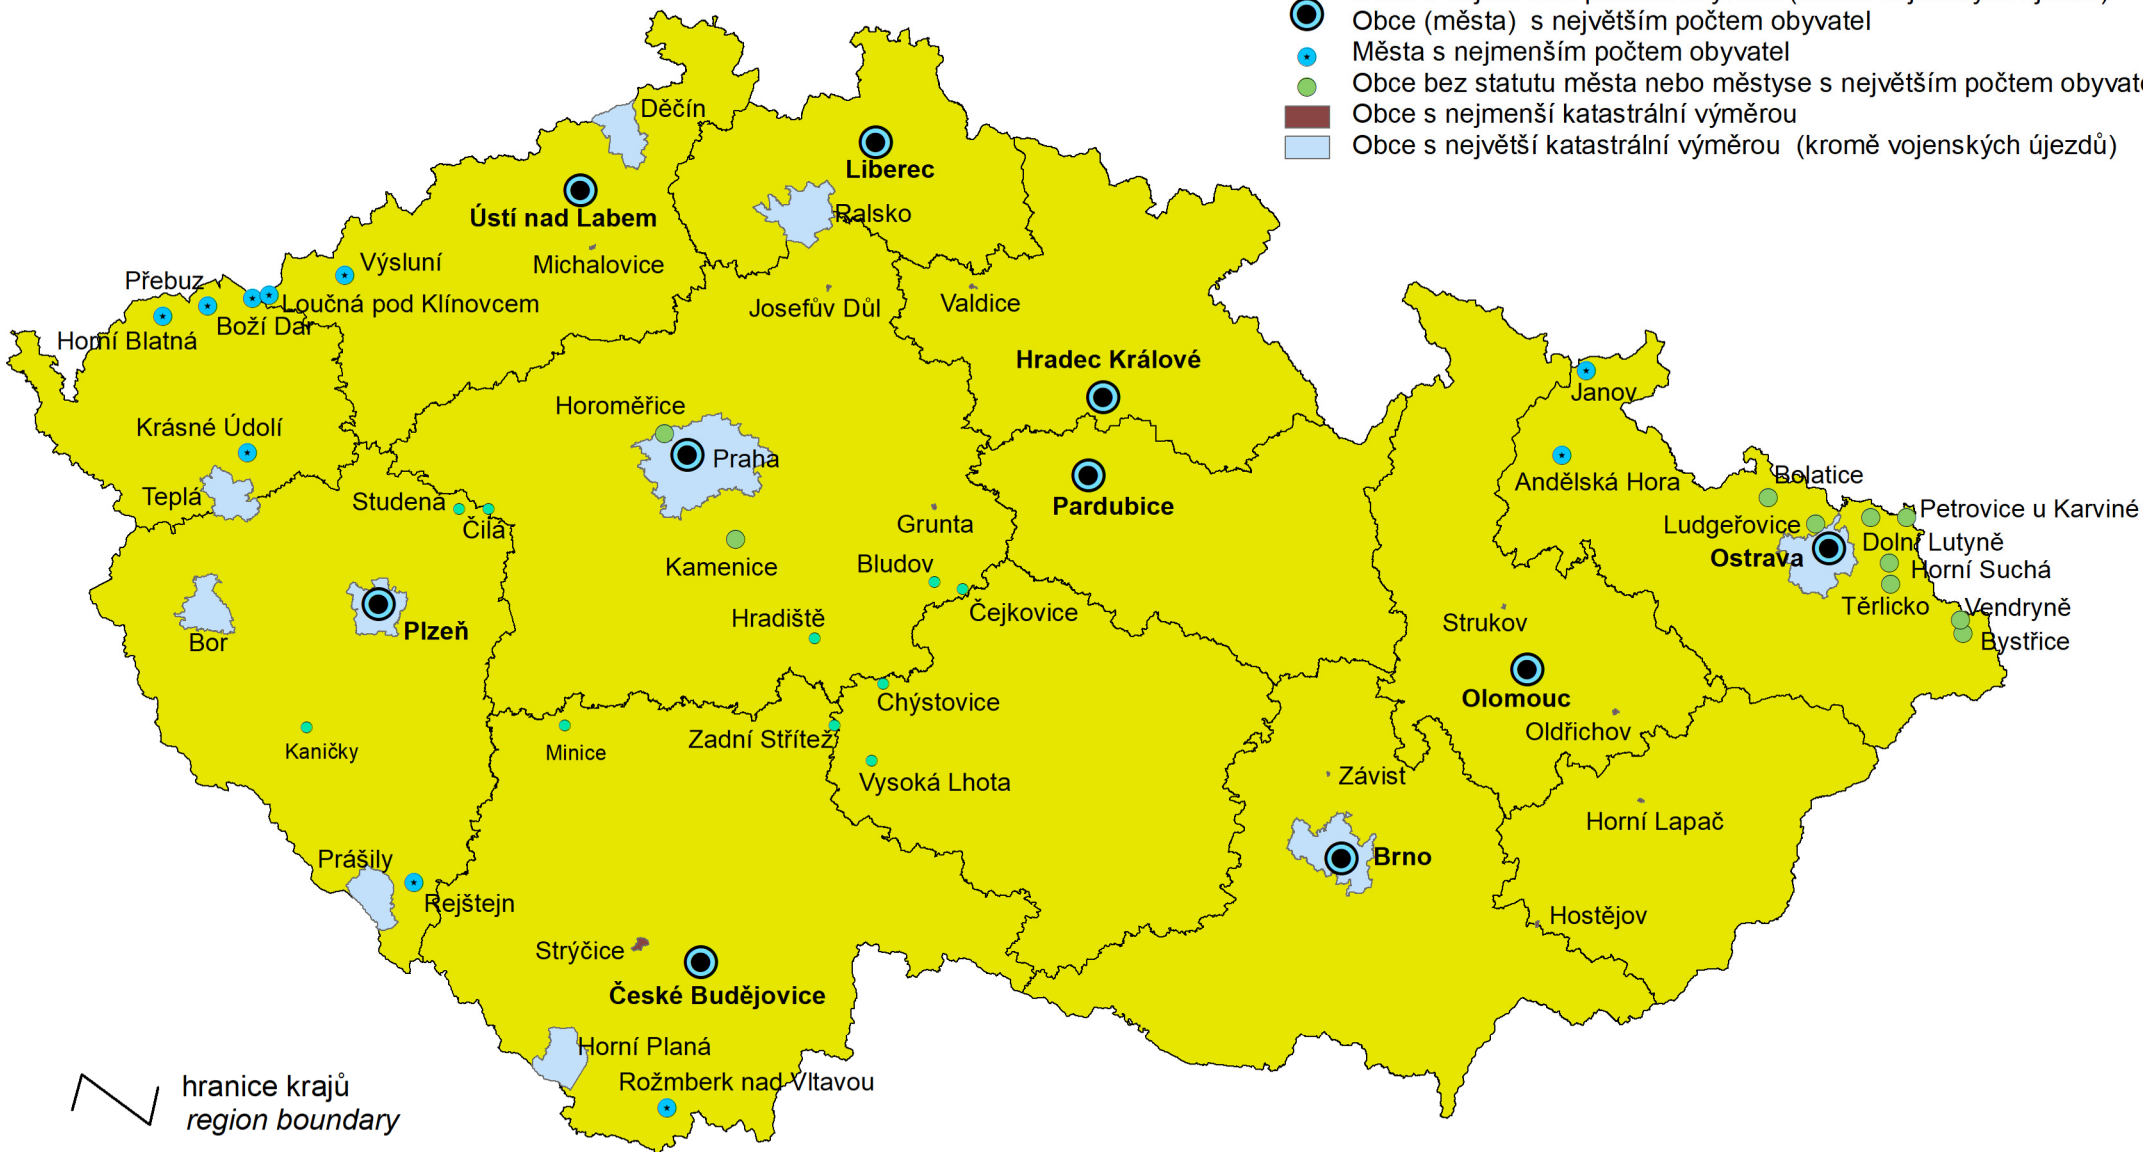

# Česká republika - největší a nejmenší obce

## Czech Republic - the largest and the smallest municipalities

- 10 obcí /municipalities/**
- Obce s nejmenším počtem obyvatel (kromě vojenských újezdů)
  - Obce (města) s největším počtem obyvatel
  - Města s nejmenším počtem obyvatel
  - Obce bez statutu města nebo městyse s největším počtem obyvatel
  - Obce s nejmenší katastrální výměrou
  - Obce s největší katastrální výměrou (kromě vojenských újezdů)

hranice krajů  
region boundary