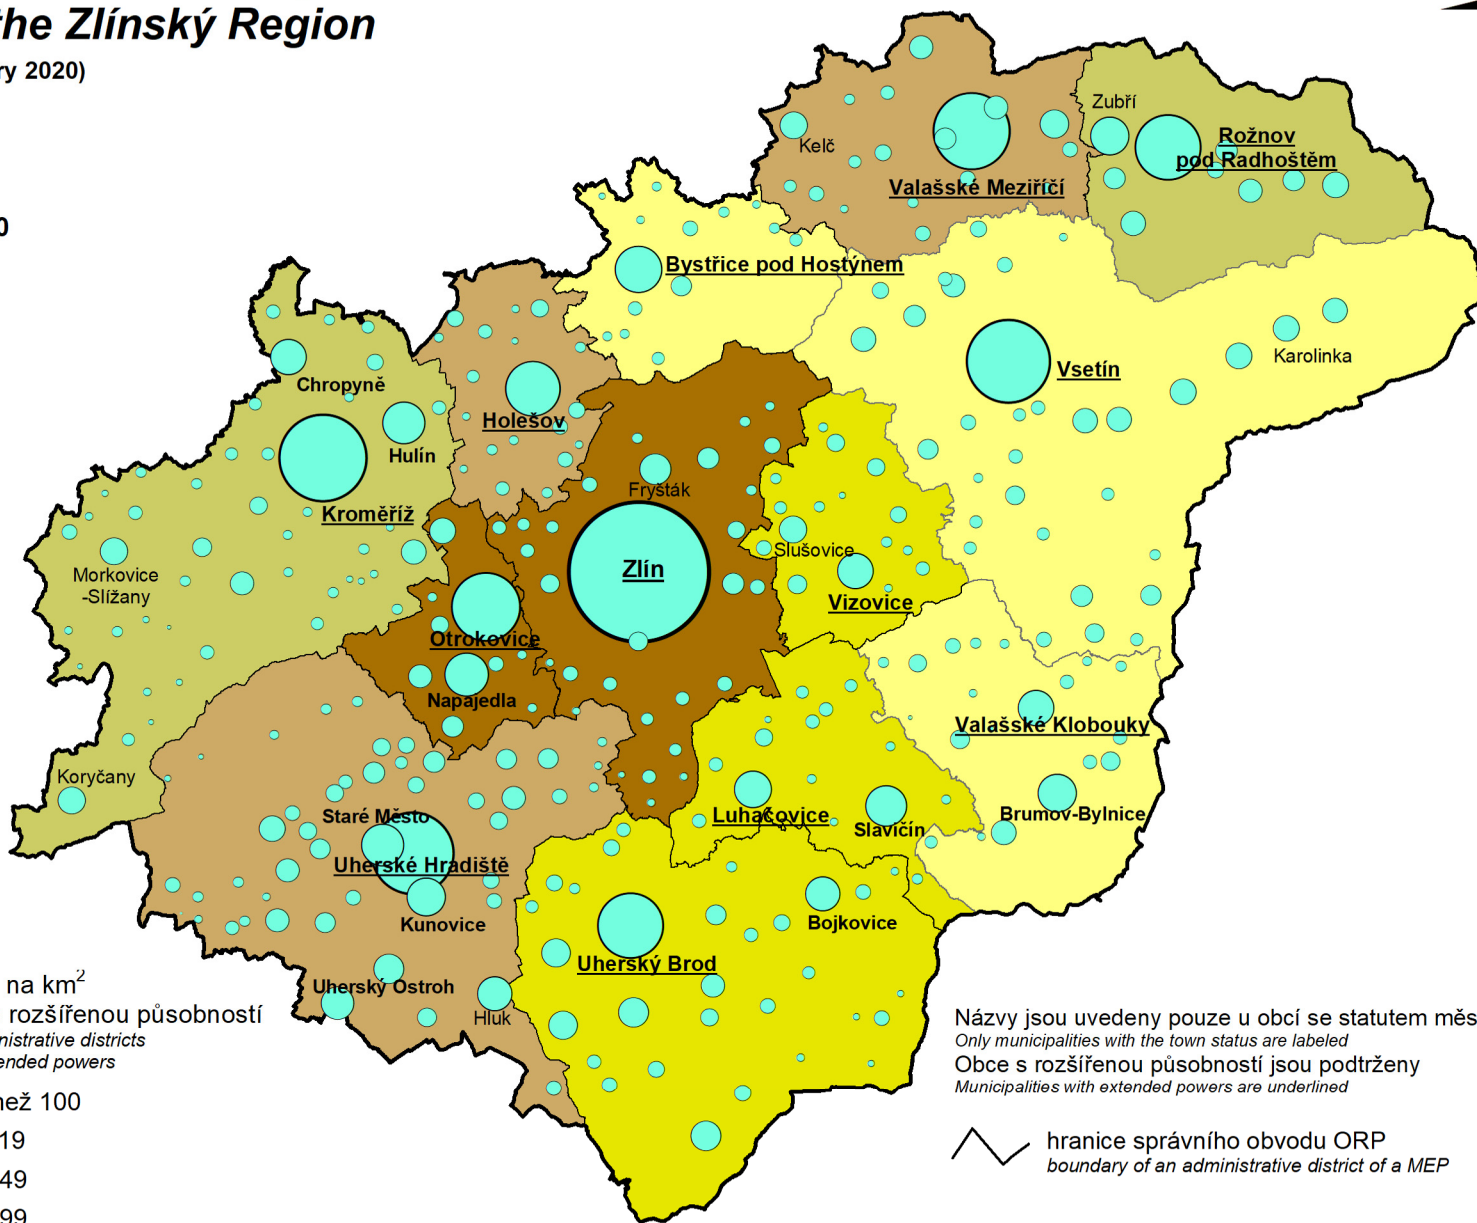

Osídlení ve Zlínském kraji

Settlement in the Zlínský Region

(1. 1. 2020 / As at 1 January 2020)

Počet obyvatel v obci
Population of municipality

Počet obyvatel na km²
podle správních obvodů obcí s rozšířenou působností
Population density in Administrative districts
of municipality with extended powers

- méně než 100
- 100 - 119
- 120 - 149
- 150 - 199
- 200 a více

Názvy jsou uvedeny pouze u obcí se statutem města
Only municipalities with the town status are labeled
Obce s rozšířenou působností jsou podtrženy
Municipalities with extended powers are underlined

hranice správního obvodu ORP
boundary of an administrative district of a MEP