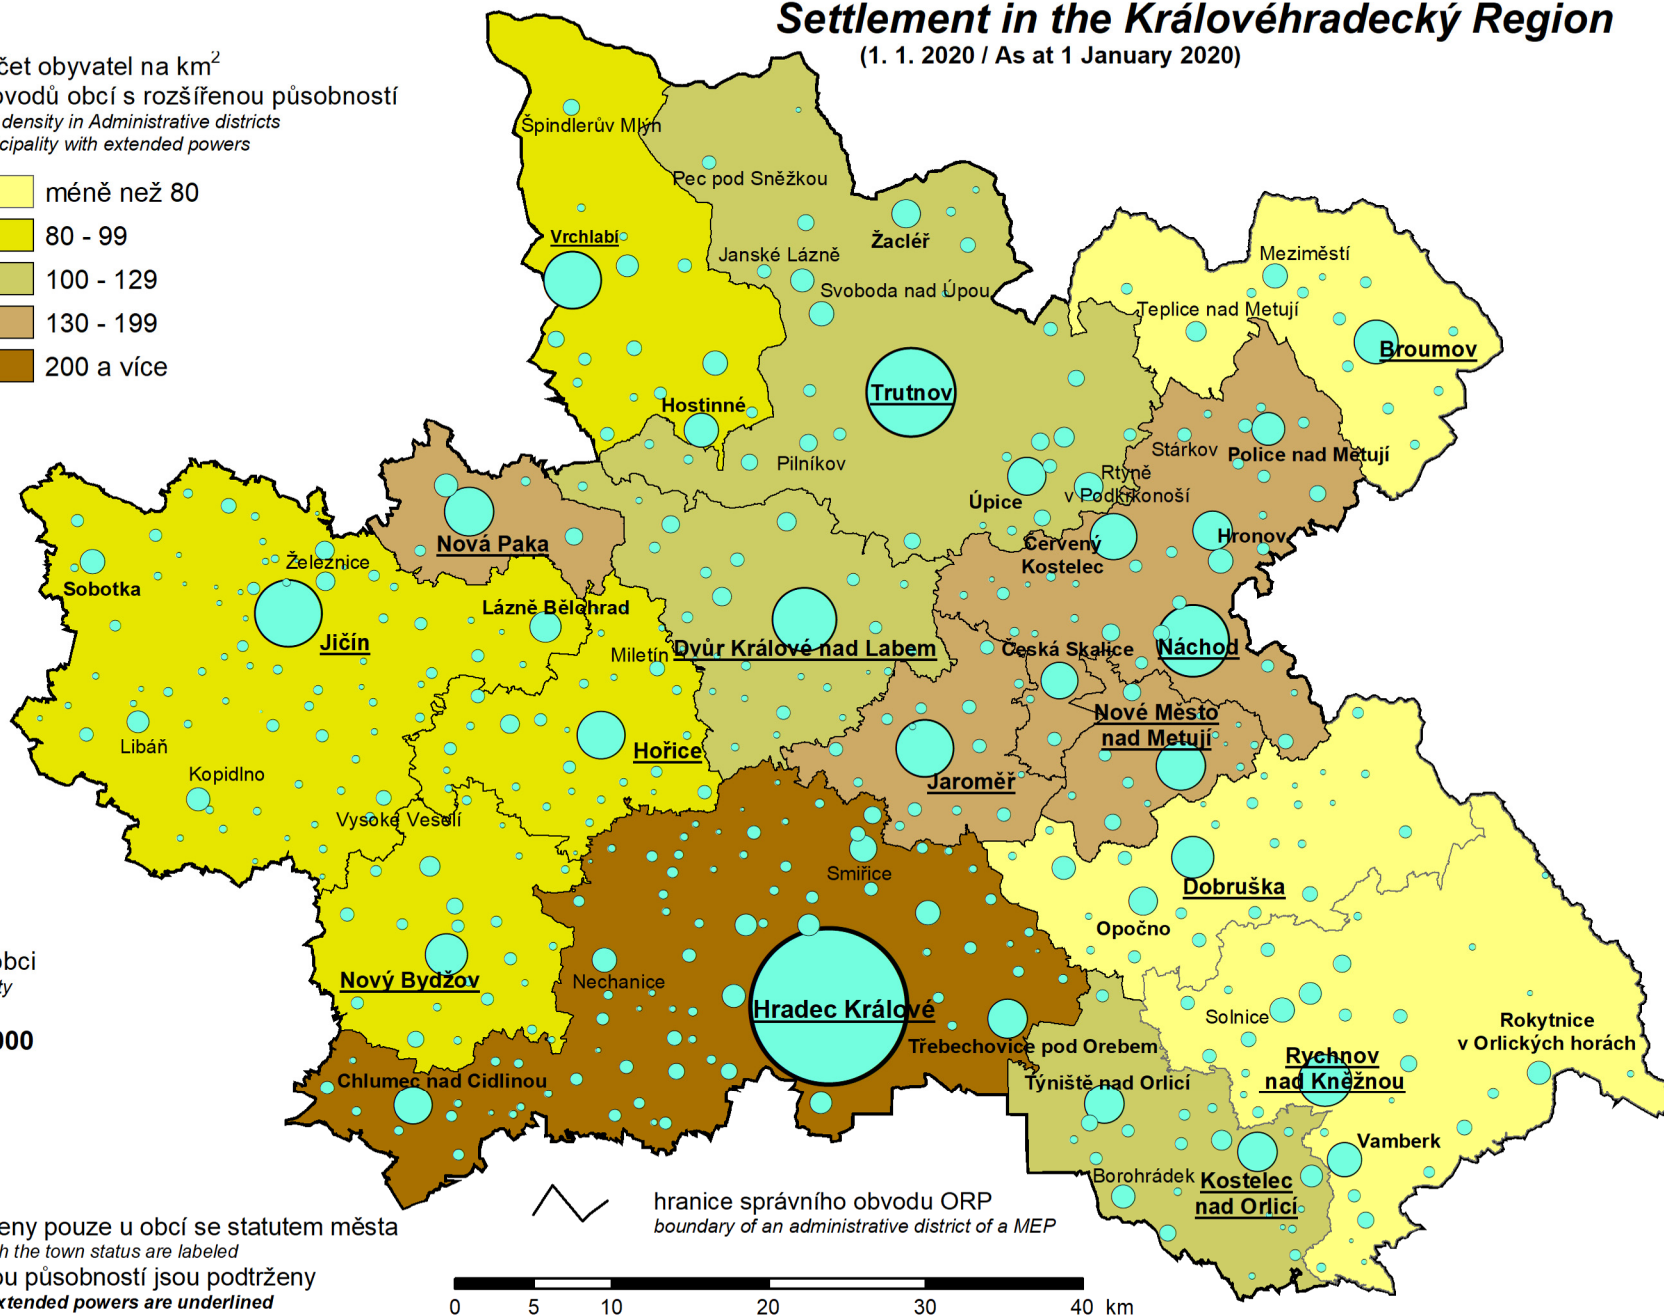

Osídlení v Královéhradeckém kraji Settlement in the Královéhradecký Region

(1. 1. 2020 / As at 1 January 2020)

Počet obyvatel na km²
podle správních obvodů obcí s rozšířenou působností
Population density in Administrative districts
of municipality with extended powers

Počet obyvatel v obci
Population of municipality

Názvy jsou uvedeny pouze u obcí se statutem města
Only municipalities with the town status are labeled
Obce s rozšířenou působností jsou podtrženy
Municipalities with extended powers are underlined

hranice správního obvodu ORP
boundary of an administrative district of a MEP