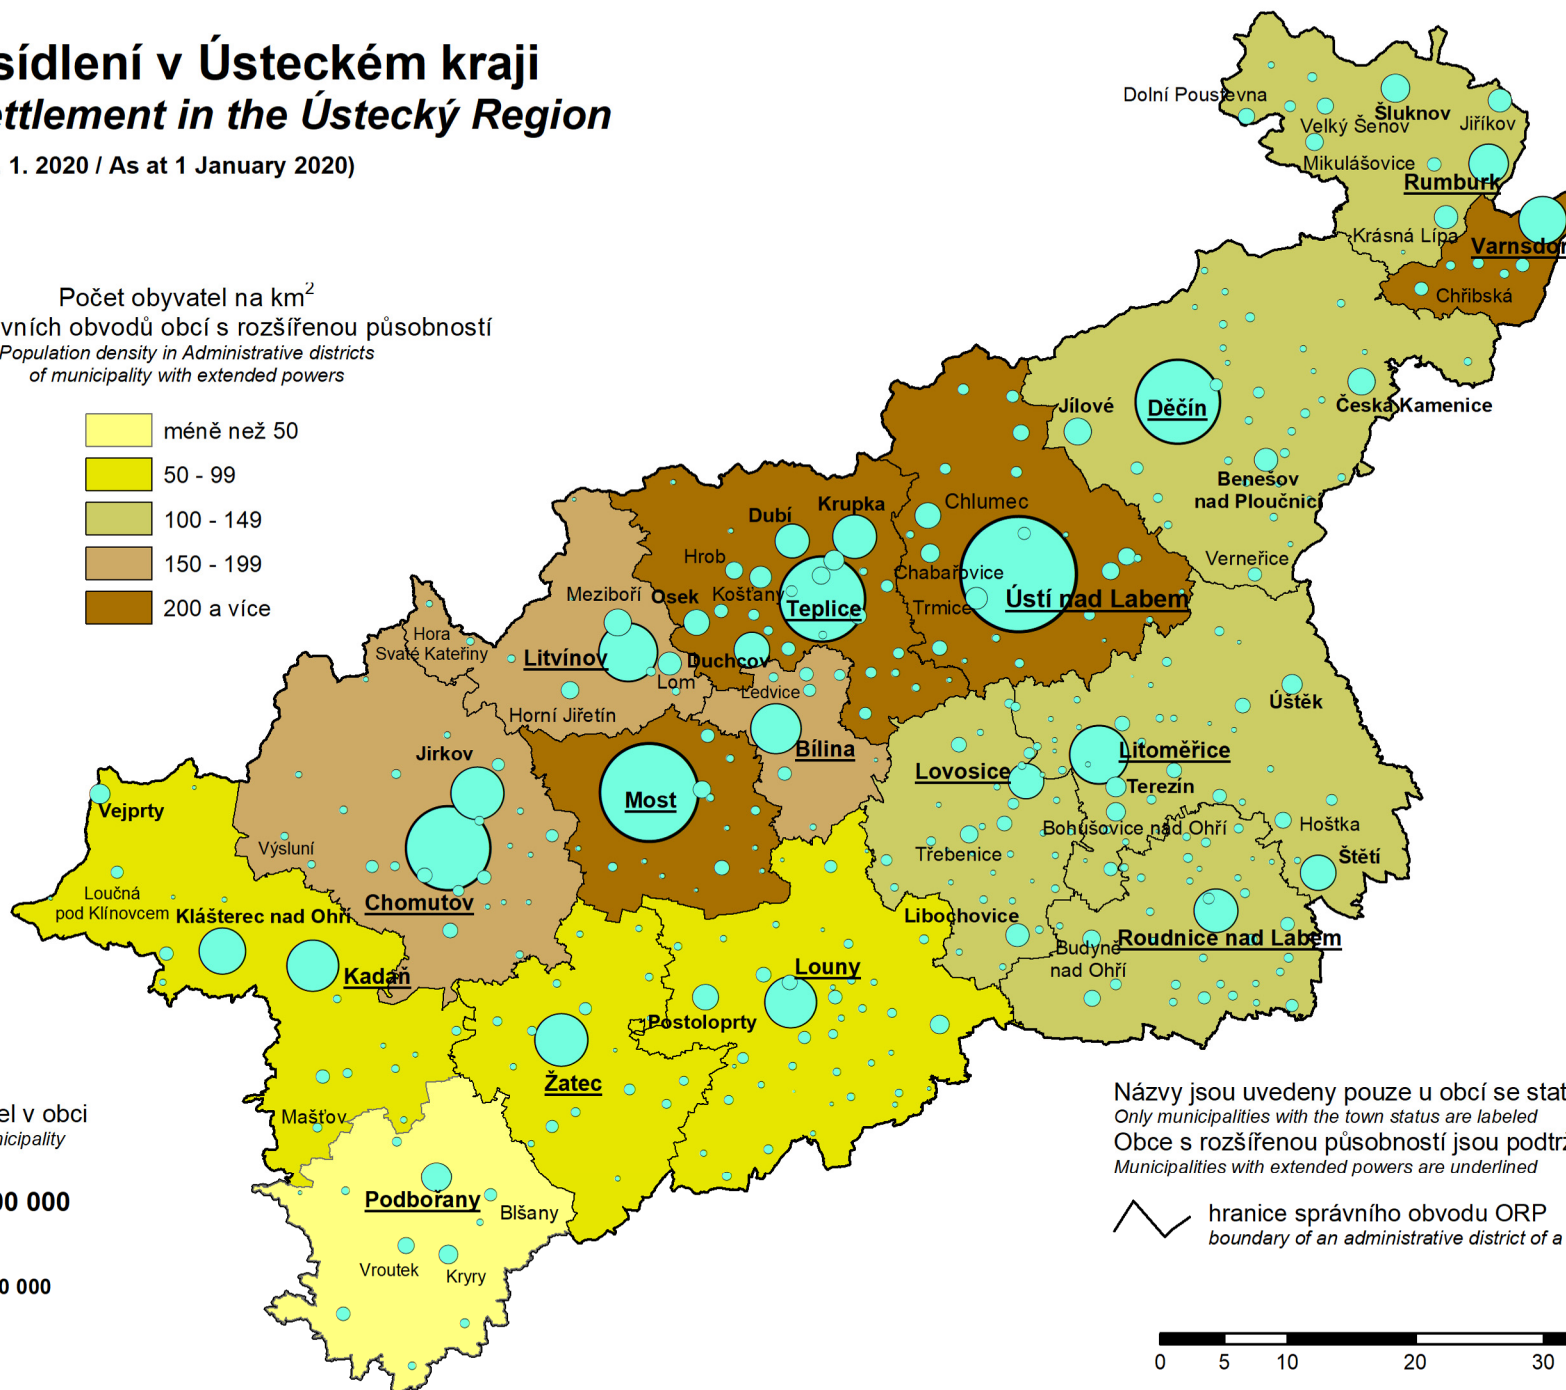

# Osídlení v Ústeckém kraji

## Settlement in the Ústecký Region

(1. 1. 2020 / As at 1 January 2020)

Počet obyvatel na km<sup>2</sup>  
 podle správních obvodů obcí s rozšířenou působností  
*Population density in Administrative districts  
 of municipality with extended powers*

Počet obyvatel v obci  
*Population of municipality*

Názvy jsou uvedeny pouze u obcí se statutem města  
*Only municipalities with the town status are labeled*  
 Obce s rozšířenou působností jsou podtrženy  
*Municipalities with extended powers are underlined*

hranice správního obvodu ORP  
*boundary of an administrative district of a MEP*