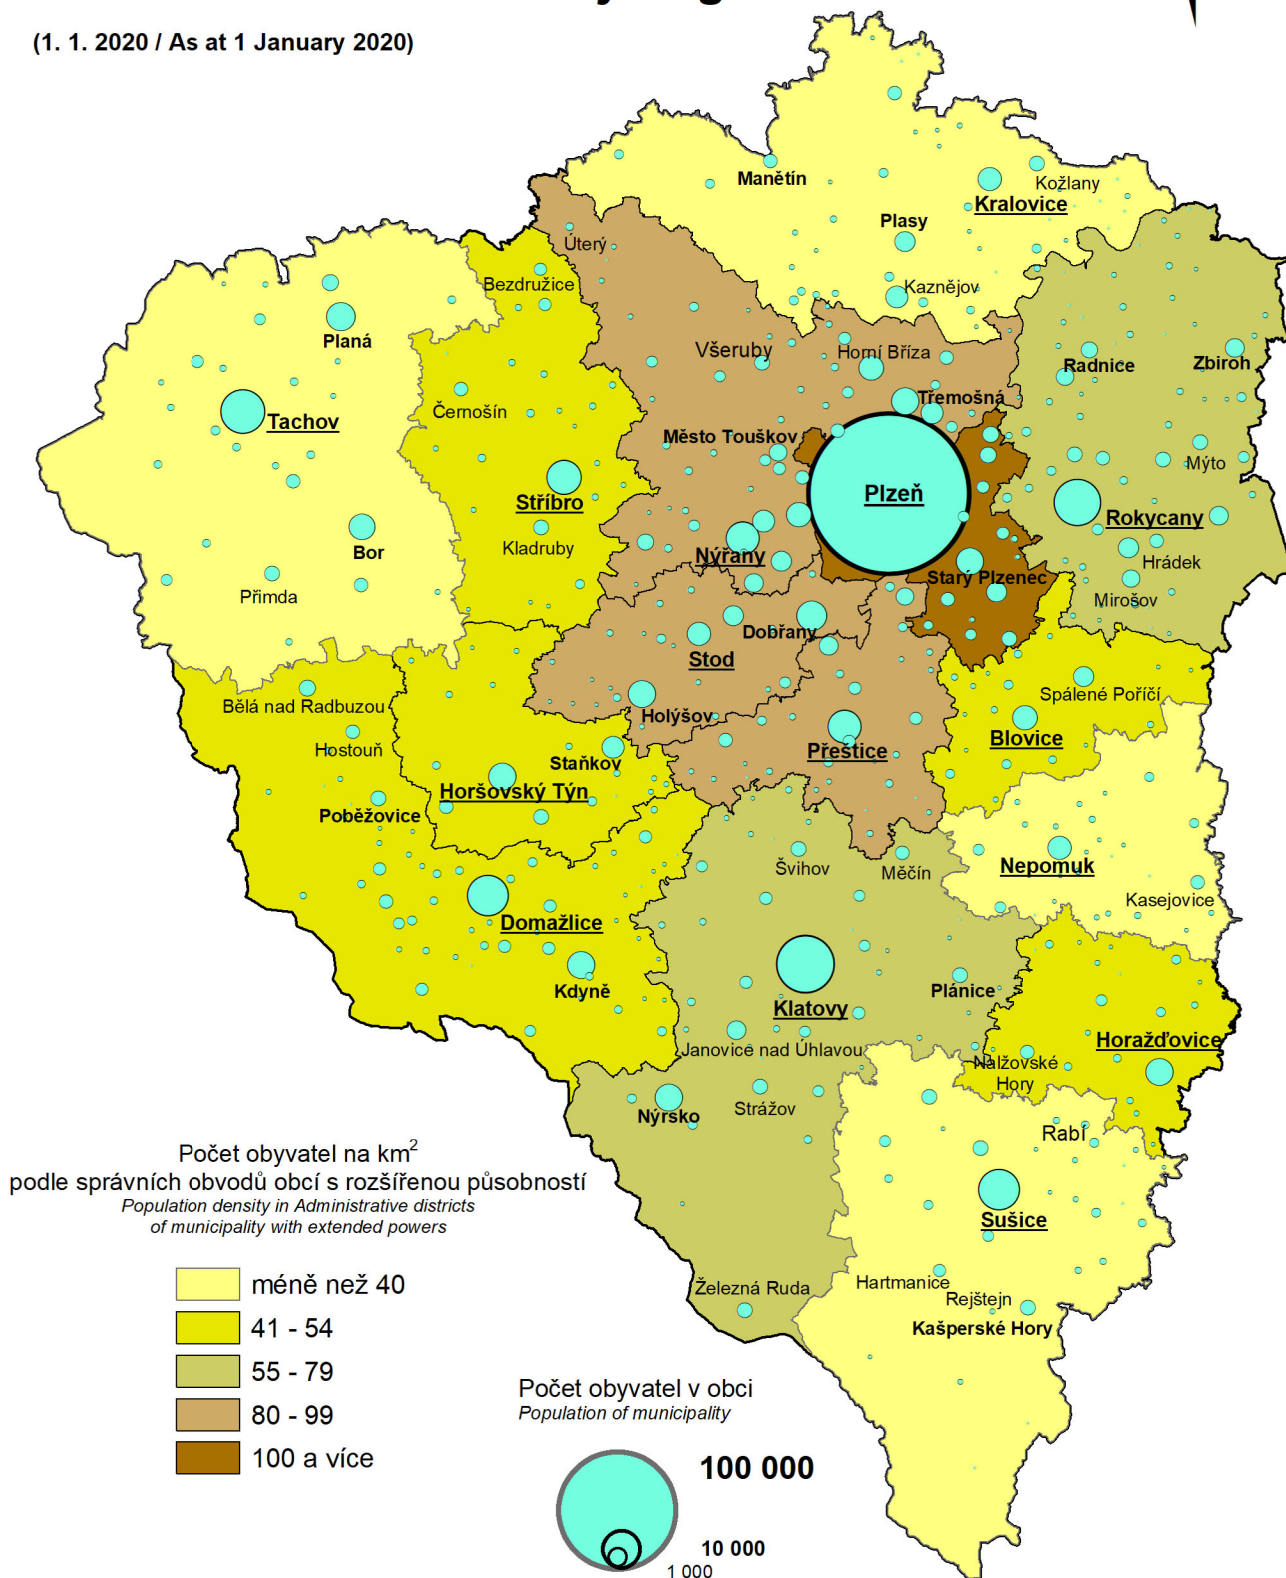

Osídlení v Plzeňském kraji

Settlement in the Plzeňský Region

(1. 1. 2020 / As at 1 January 2020)

Názvy jsou uvedeny pouze u obcí se statutem města

Only municipalities with the town status are labeled

Obce s rozšířenou působností jsou podtrženy

Municipalities with extended powers are underlined

0 5 10 20 30 40 km