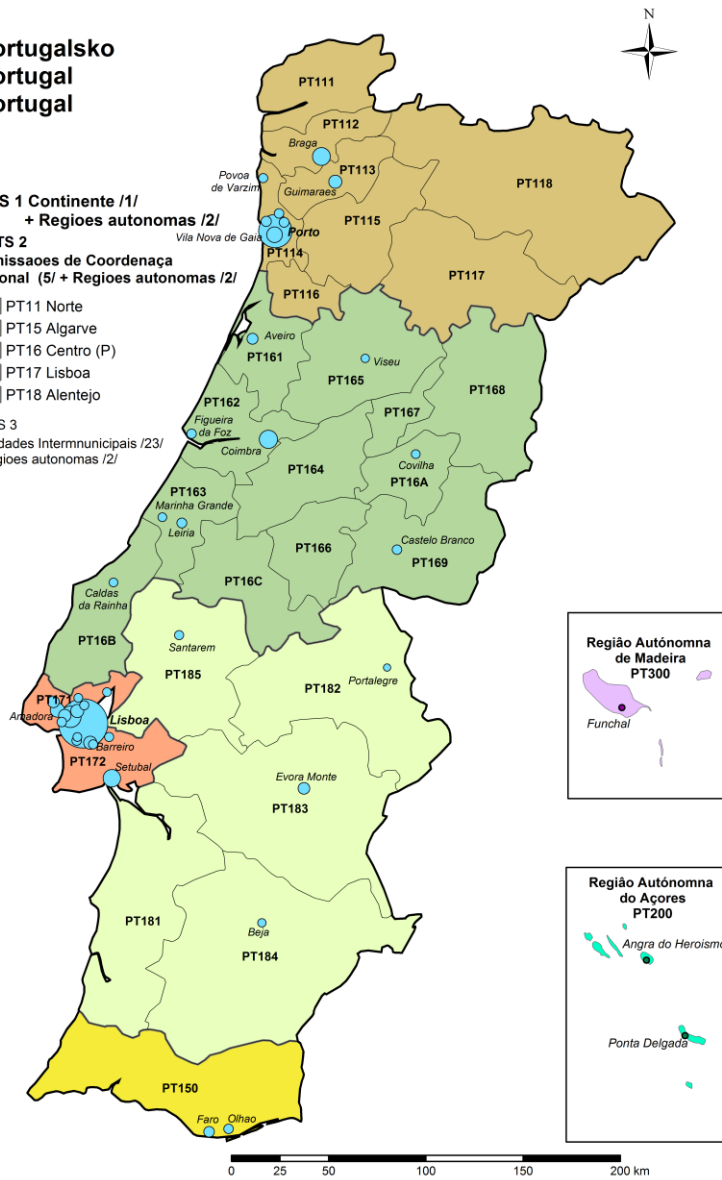

**Portugalsko
Portugal
Portugal**

NUTS 1 Continente /1/
+ Regioes autonomas /2/
NUTS 2
Comissaoes de Coordenaca
regional (5/ + Regioes autonomas /2/

- PT11 Norte
- PT15 Algarve
- PT16 Centro (P)
- PT17 Lisboa
- PT18 Alentejo

NUTS 3
Enatidades Inter Municipais /23/
+ Regioes autonomas /2/

**Malta
Malta
Malta**

NUTS3 - Gzejjer /2/

- MT001 Malta
- MT002 Gozo and Comino /
Ghawdex u Kemmuna