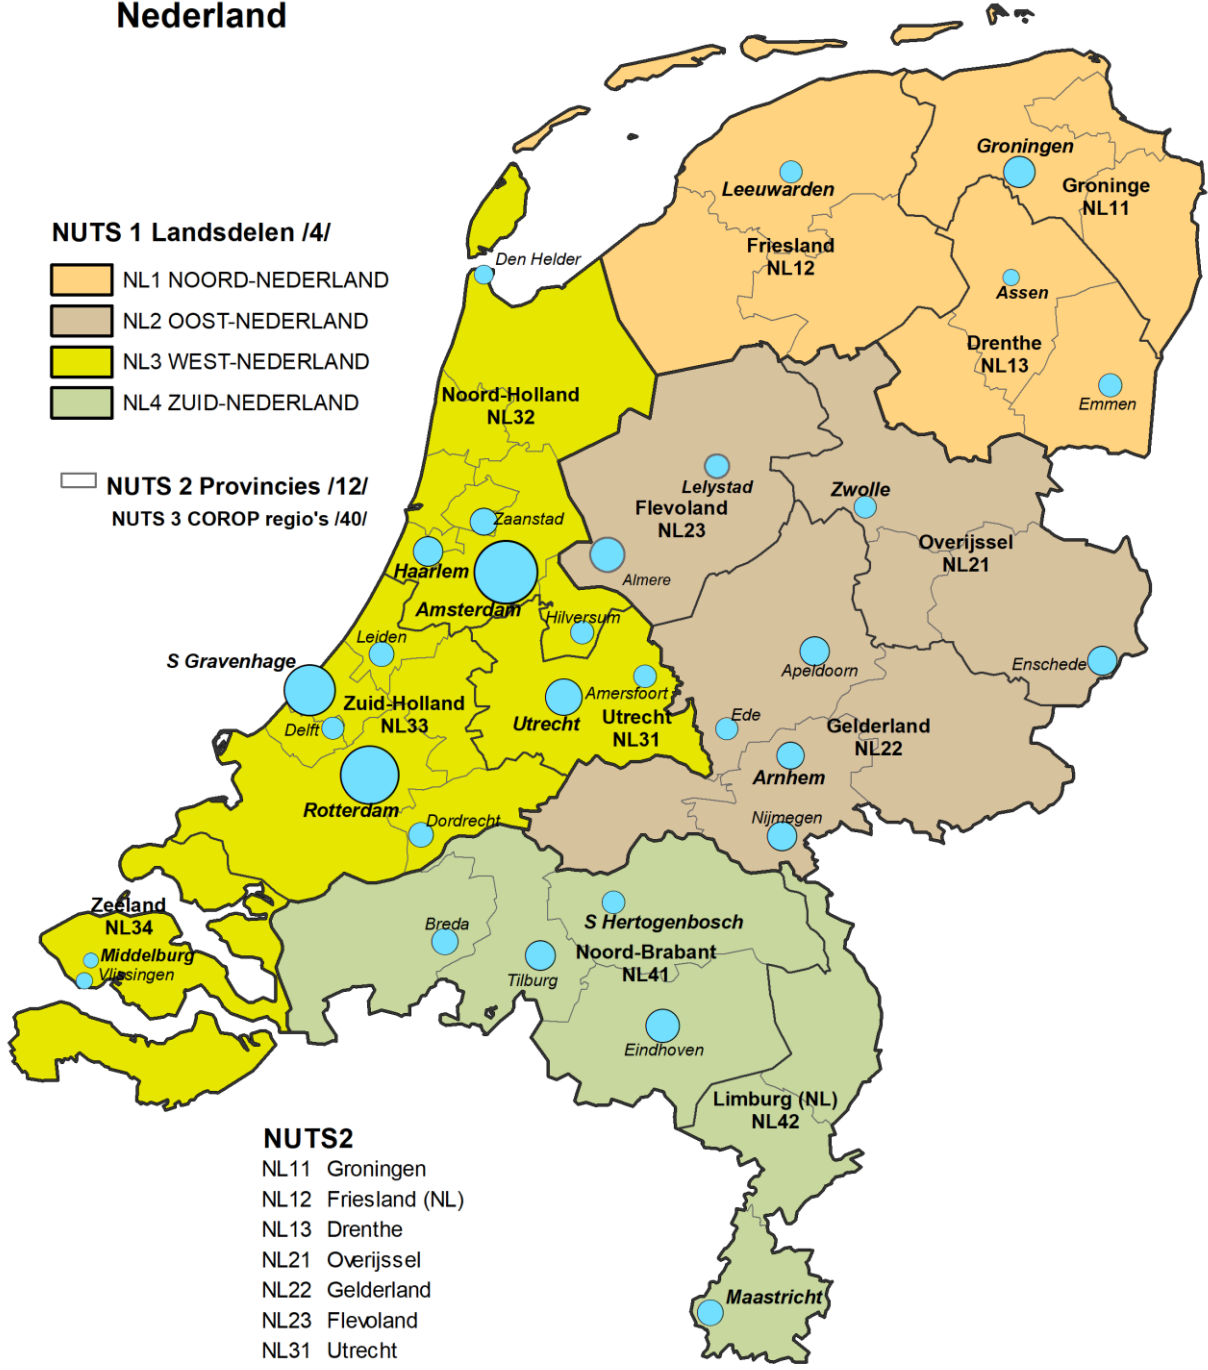

**Nizozemsko
Netherlands
Nederland**

NUTS 1 Landsdelen /4/

- NL1 NOORD-NEDERLAND
- NL2 OOST-NEDERLAND
- NL3 WEST-NEDERLAND
- NL4 ZUID-NEDERLAND

- NUTS 2 Provincies /12/**
- NUTS 3 COROP regio's /40/**

NUTS2

- NL11 Groningen
- NL12 Friesland (NL)
- NL13 Drenthe
- NL21 Overijssel
- NL22 Gelderland
- NL23 Flevoland
- NL31 Utrecht
- NL32 Noord-Holland
- NL33 Zuid-Holland
- NL34 Zeeland
- NL41 Noord-Brabant
- NL42 Limburg (NL)