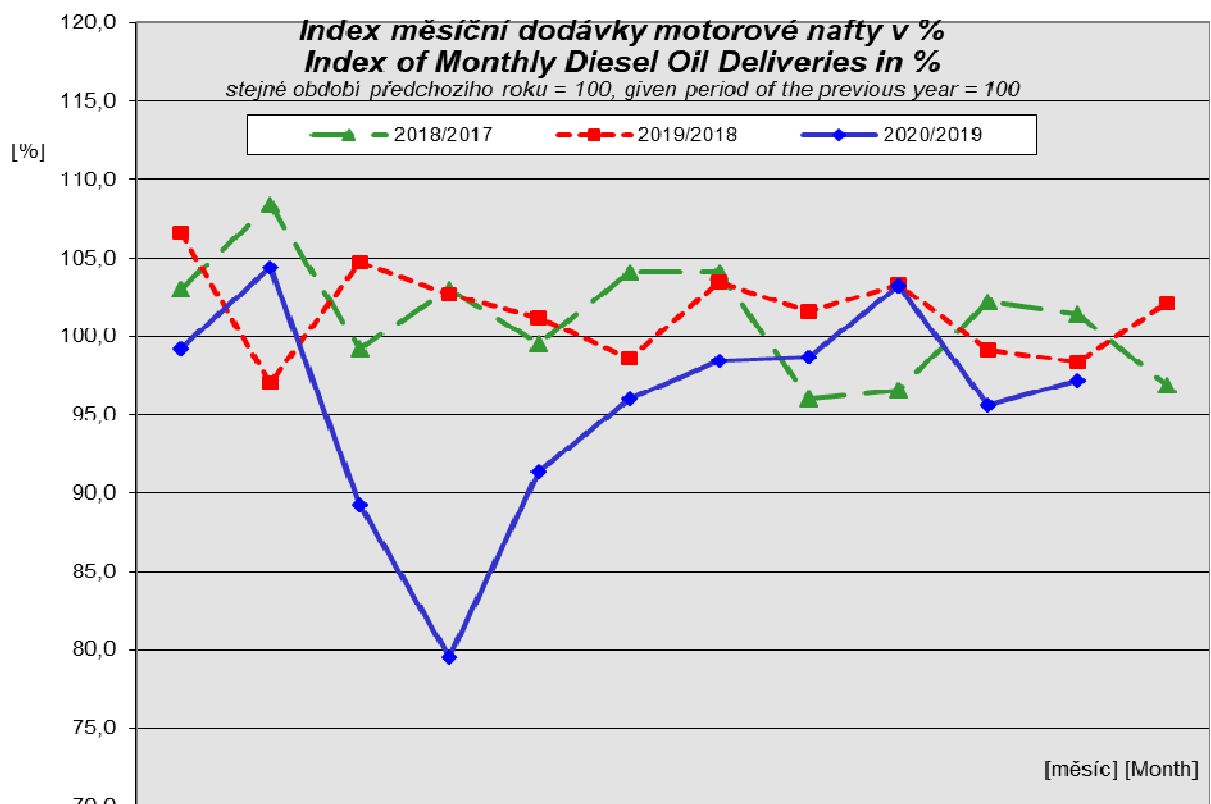

**Graf č. 2**

**Motorová nafta – Dodávky, Index**

*Figure 2*

*Diesel Oil – Inland Deliveries, Index*

2018/2017	103,0	108,4	99,3	103,0	99,5	104,1	104,1	96,1	96,6	102,2	101,4	96,9
2019/2018	106,6	97,1	104,7	102,7	101,2	98,6	103,5	101,6	103,3	99,1	98,4	102,2
2020/2019	99,2	104,4	89,3	79,5	91,4	96,0	98,4	98,7	103,2	95,6	97,2	