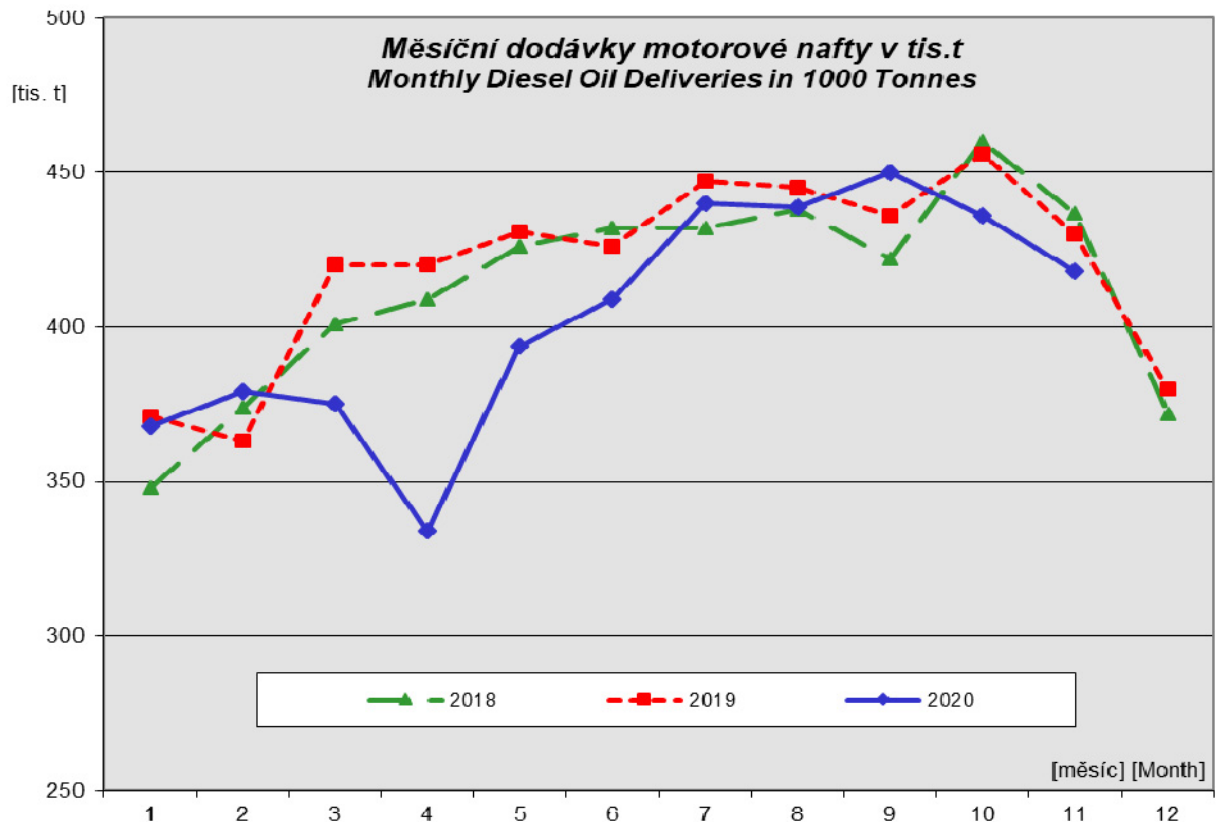

**Graf č. 2**

**Motorová nafta – Dodávky, Index**

*Figure 2*

*Diesel Oil – Inland Deliveries, Index*

2018/2017	103,0	108,4	99,3	103,0	99,5	104,1	104,1	96,1	96,6	102,2	101,4	96,9
2019/2018	106,6	97,1	104,7	102,7	101,2	98,6	103,5	101,6	103,3	99,1	98,4	102,2
2020/2019	99,2	104,4	89,3	79,5	91,4	96,0	98,4	98,7	103,2	95,6	97,2	