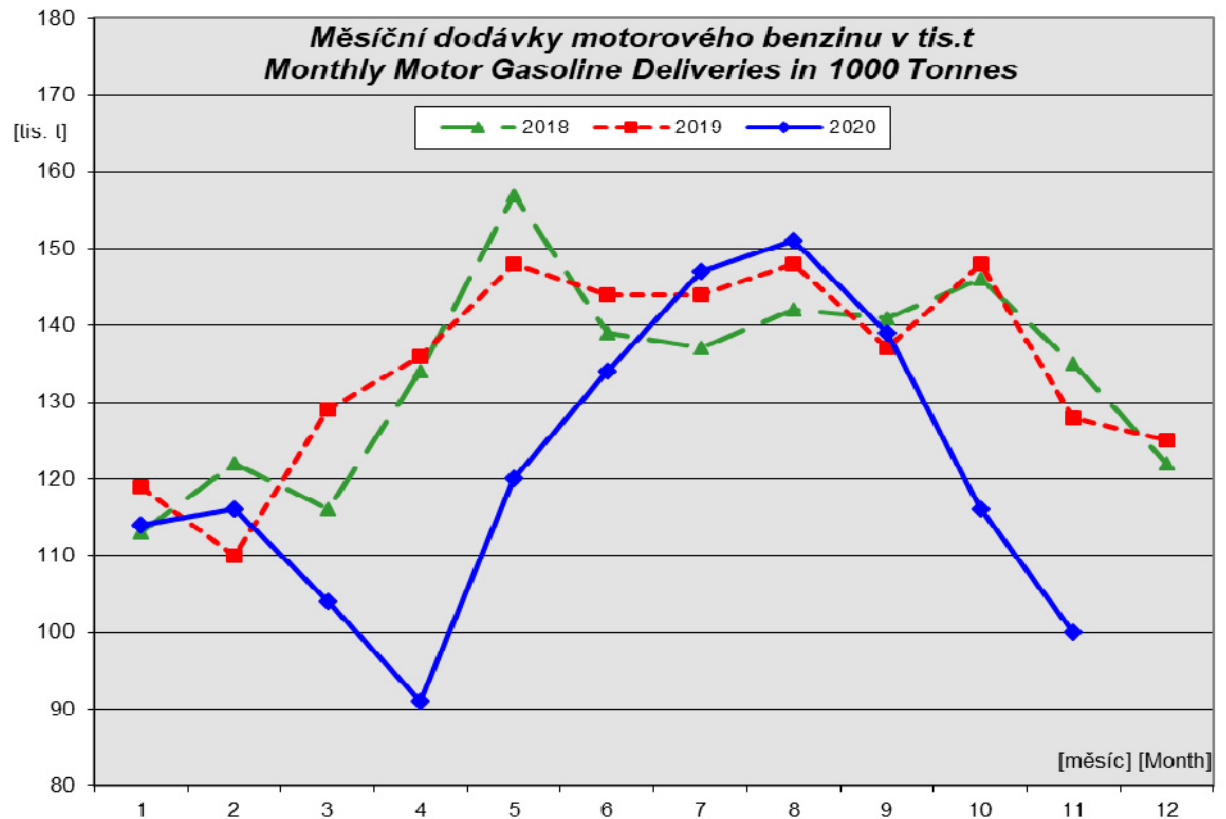

Graf č. 1

Motorový benzin – Dodávky, Index

Figure 1

Motor Gasoline – Inland Deliveries, Index

2018/2017	100,9	109,9	89,9	103,1	108,3	98,6	95,8	91,0	104,4	102,8	98,5	101,7
2019/2018	105,3	90,2	111,2	101,5	94,3	103,6	105,1	104,2	97,2	101,4	94,8	102,5
2020/2019	95,8	105,5	80,6	66,9	81,1	93,1	102,1	102,0	101,5	78,4	78,1	