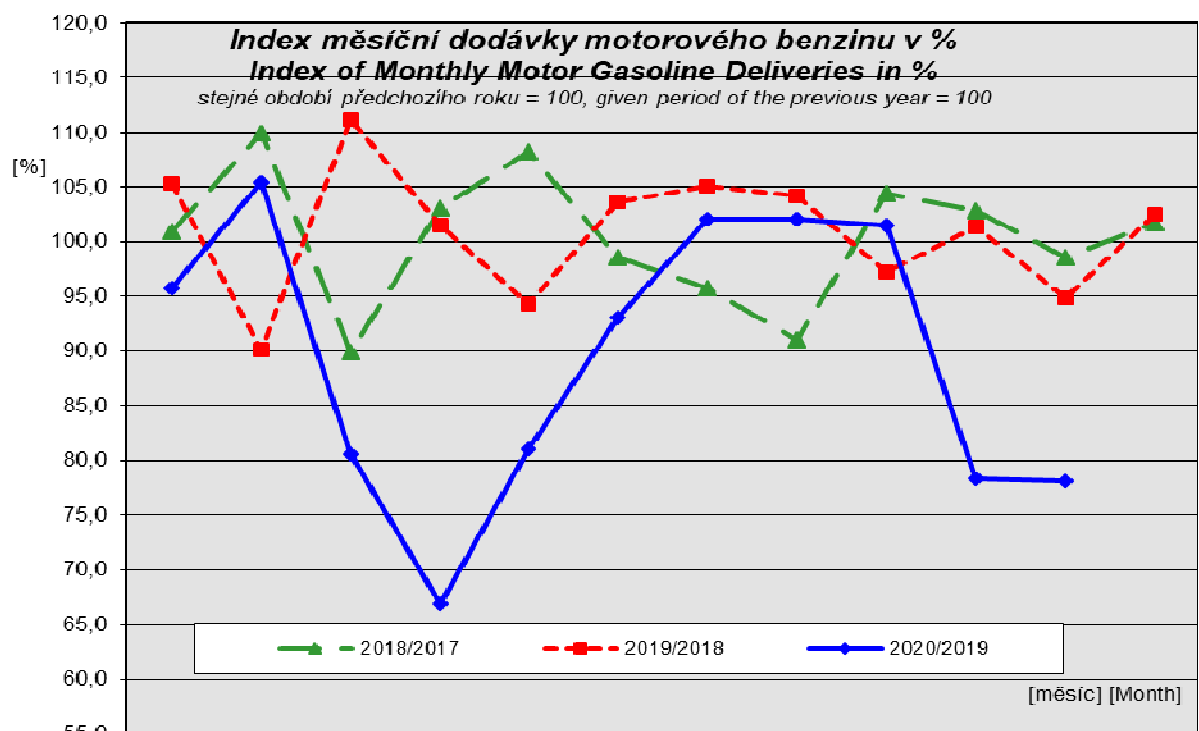

Graf č. 1

Motorový benzin – Dodávky, Index

Figure 1

Motor Gasoline – Inland Deliveries, Index

2018/2017	100,9	109,9	89,9	103,1	108,3	98,6	95,8	91,0	104,4	102,8	98,5	101,7
2019/2018	105,3	90,2	111,2	101,5	94,3	103,6	105,1	104,2	97,2	101,4	94,8	102,5
2020/2019	95,8	105,5	80,6	66,9	81,1	93,1	102,1	102,0	101,5	78,4	78,1	