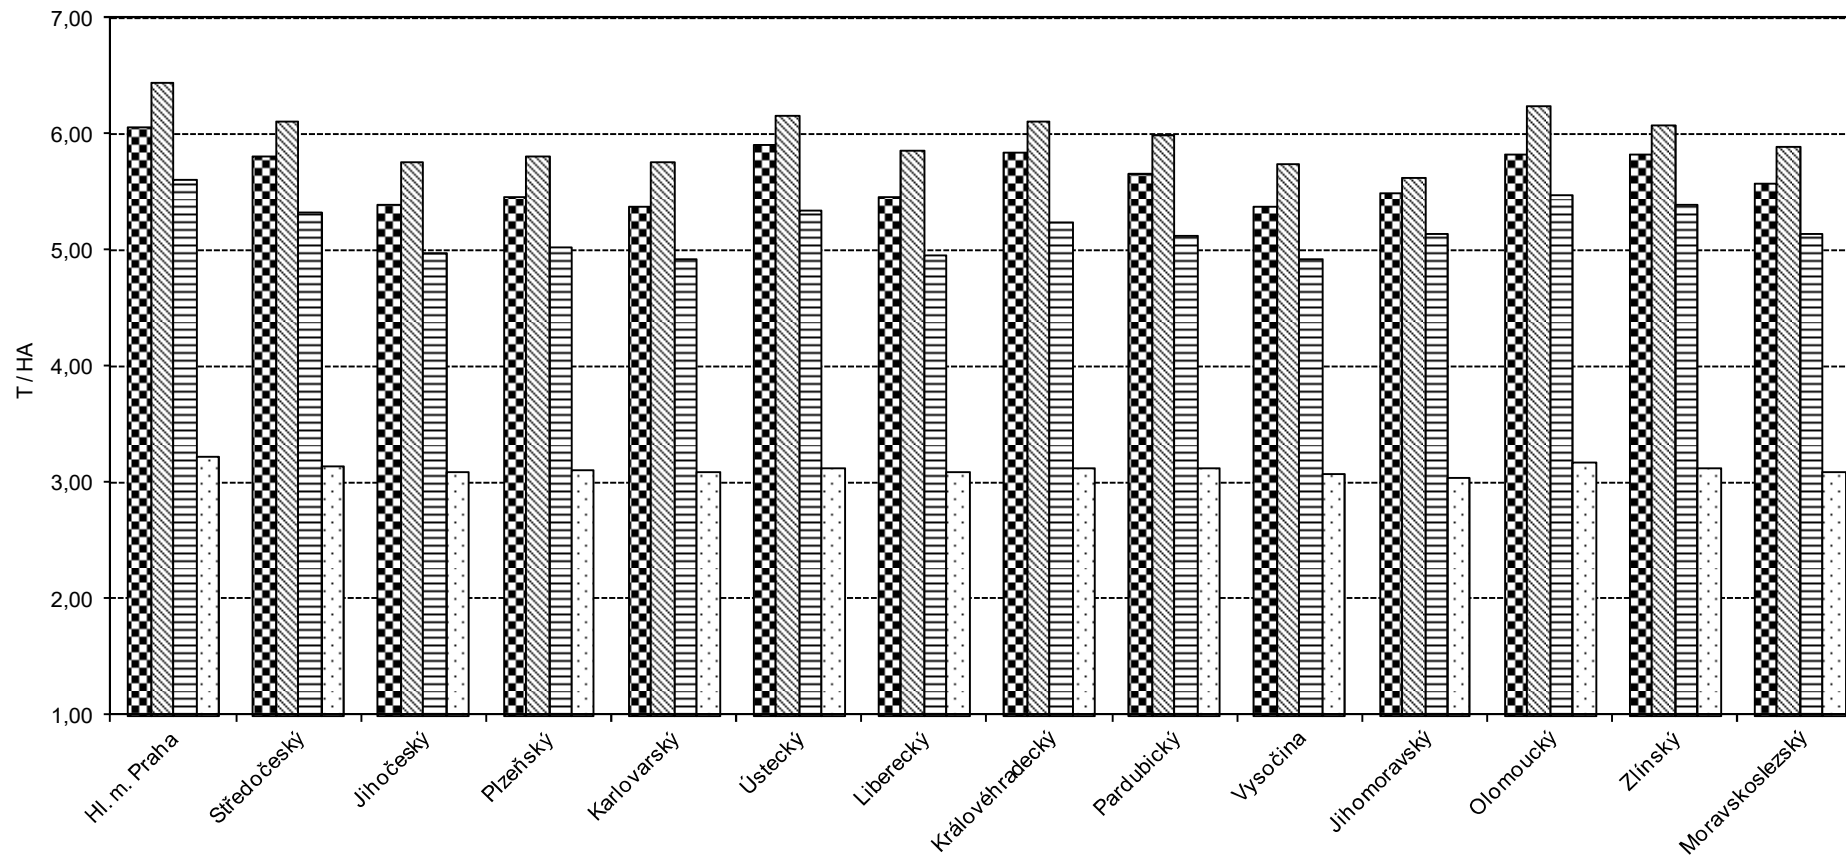

**ODHAD HEKTAROVÉHO VÝNOSU k 15. 7. 2020**  
**PER HECTARE YIELD ESTIMATES as at 15 July 2020**

Základní obiloviny, Basic cereals, total
  Pšenice ozimá, Winter wheat
  Ječmen jarní, Spring barley
  Řepka, Rape