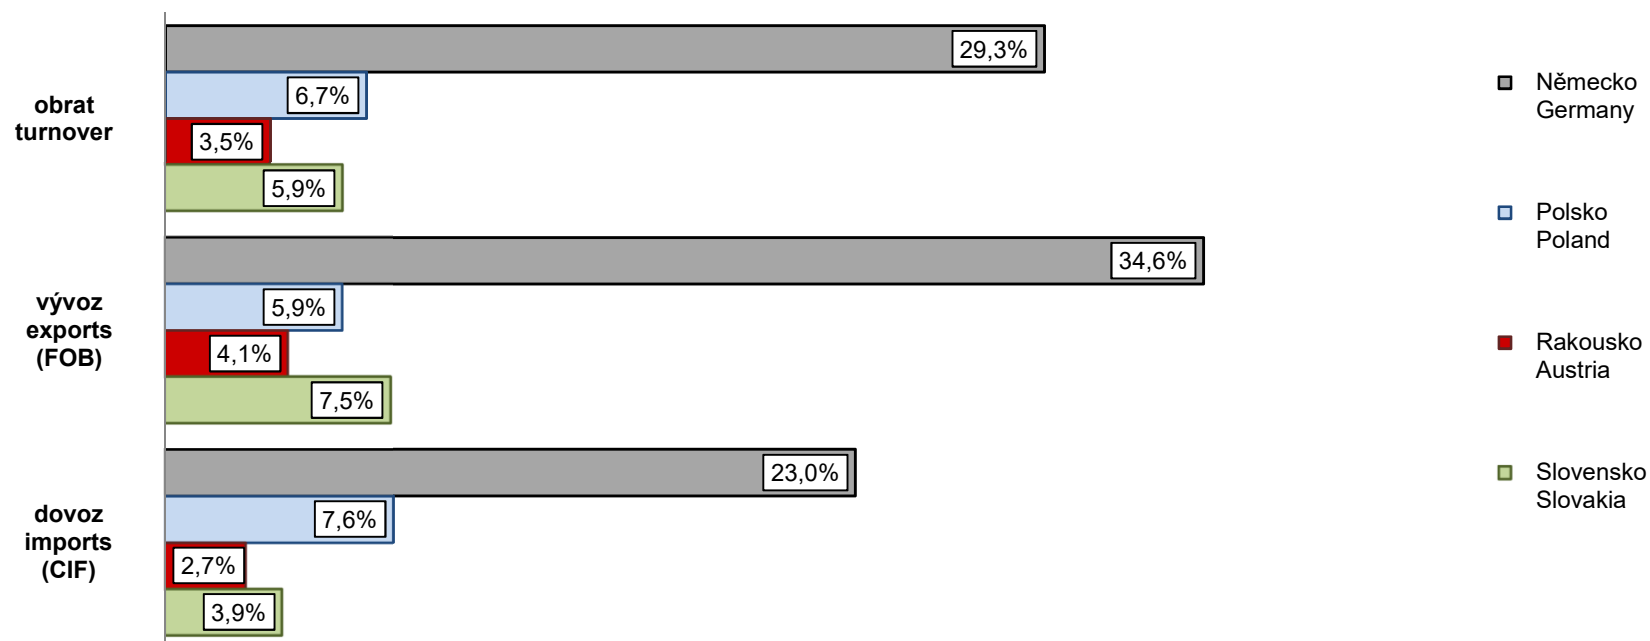

**Pohyb zboží přes hranice se sousedními státy**  
*Cross border movements of goods with neighbouring countries*

**listopad 2020**  
*November, 2020*

podíl na celkovém pohybu zboží přes hranice ČR v % | *share of total CZ cross border movements of goods in %*