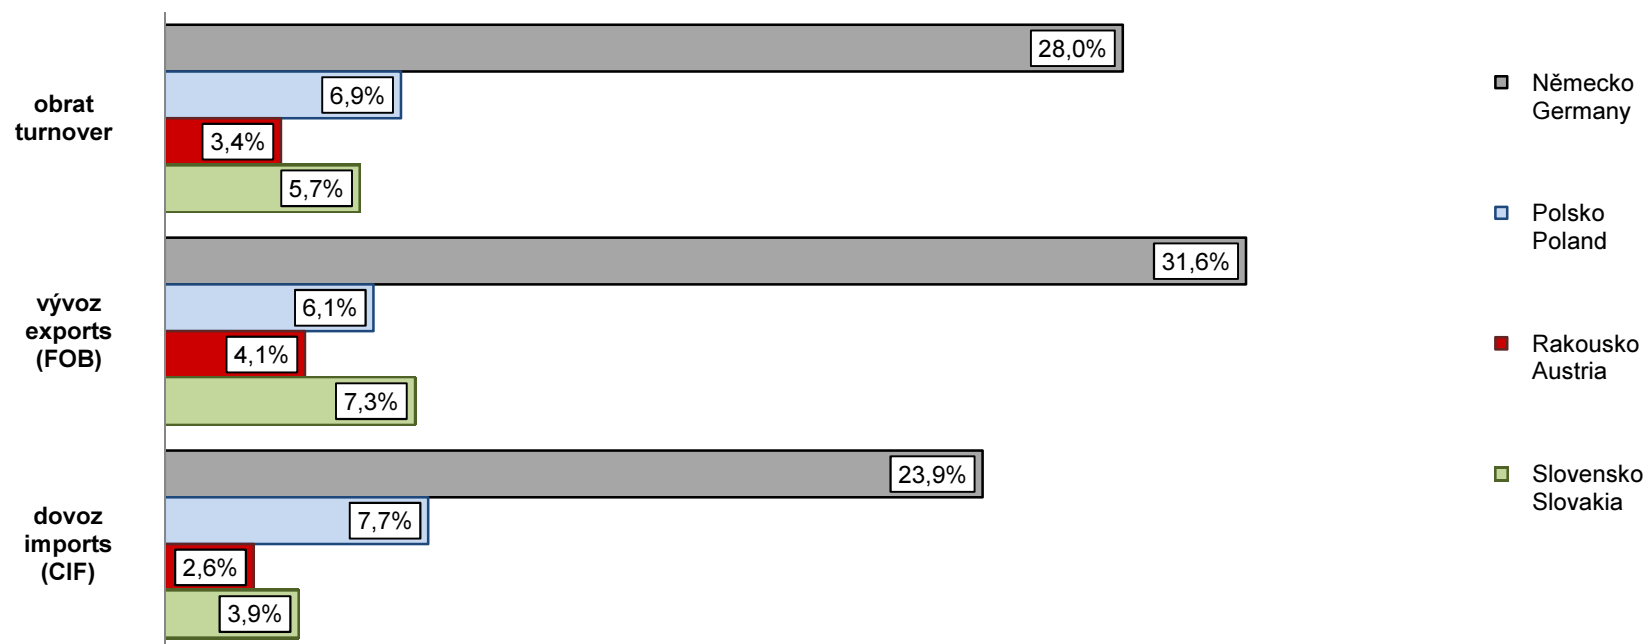

Pohyb zboží přes hranice se sousedními státy
Cross border movements of goods with neighbouring countries

leden 2020
January, 2020

podíl na celkovém obchodu ČR v % | *share of total CZ trade in %*