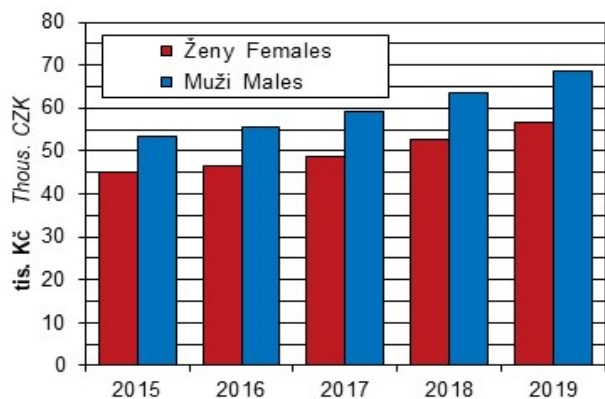

Graf 9-24 Průměrná hrubá měsíční mzda ICT specialistů (tis. Kč)
Average gross monthly wage of ICT professionals (thous. CZK)

a) v podnikatelské (mzdové) sféře
Business (wage) sphere

b) ve veřejné (platové) sféře
Government (salary) sphere