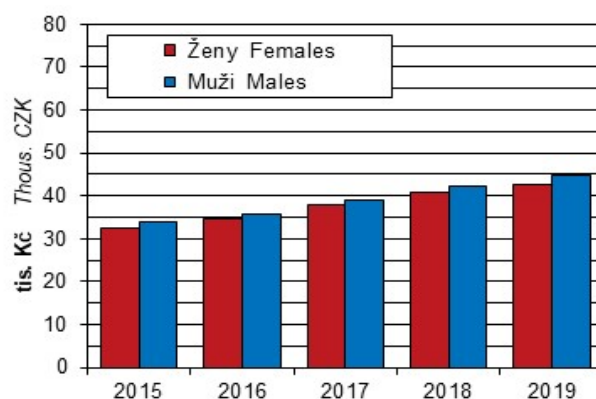

Graf 9-24 Průměrná hrubá měsíční mzda ICT specialistů (tis. Kč)
Average gross monthly wage of ICT professionals (thous. CZK)

a) v podnikatelské (mzdové) sféře
Business (wage) sphere

b) ve veřejné (platové) sféře
Government (salary) sphere