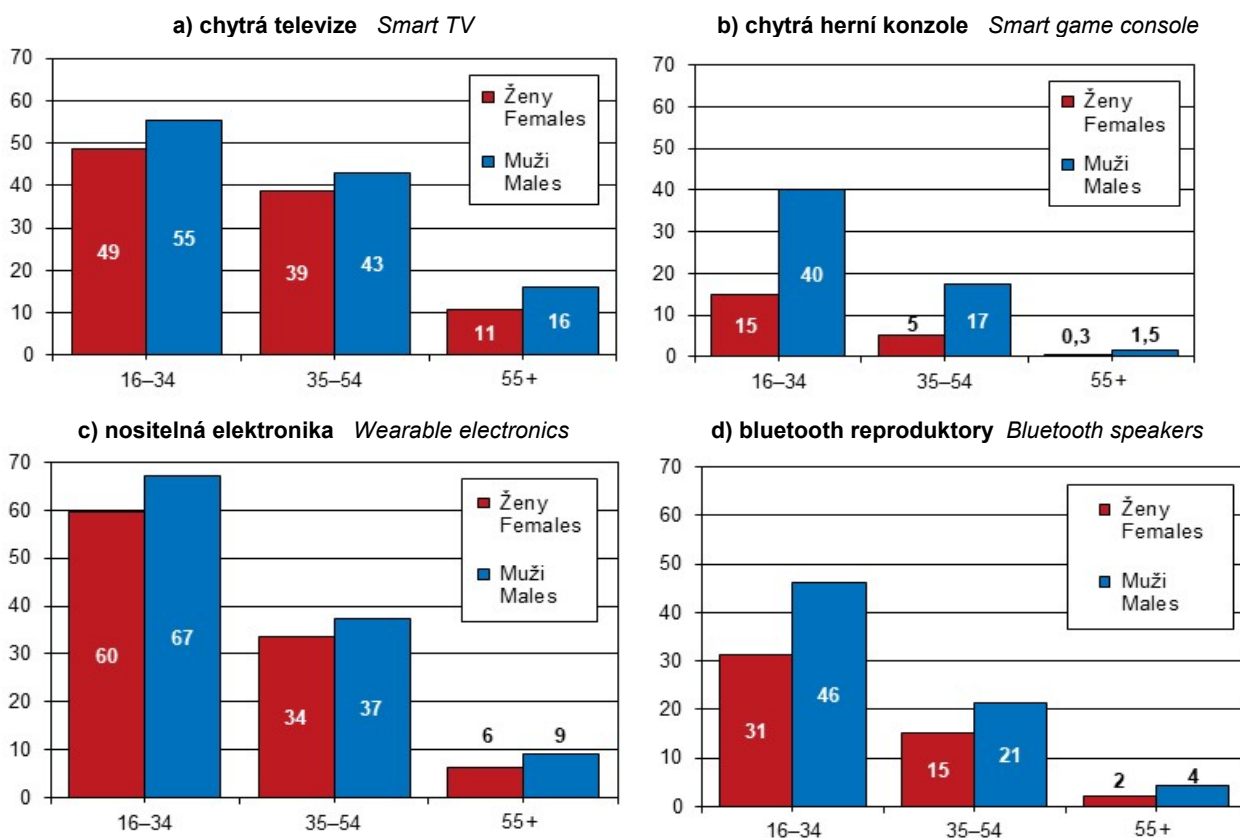

Graf 9-12 Ženy a muži používající chytrá zařízení připojená k internetu nebo telefonu v roce 2020 (%)¹⁾
Females and males using smart devices connected to the Internet or to the mobile phone in 2020 (%)¹⁾

¹⁾ Podíl z celkového počtu mužů a žen v dané věkové skupině.

¹⁾ Percentage of all men and women in a given age group.

Pramen: ČSÚ, Roční výběrové šetření o ICT v domácnostech

Source: CZSO, Annual households ICT usage survey