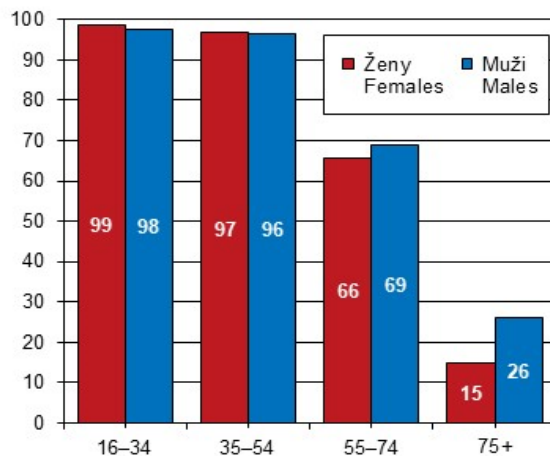

**Graf 9-1 Ženy a muži používající internet (%)<sup>1)</sup>**  
*Females and males using the internet (%)<sup>1)</sup>*

**a) ve věku 16 a více let celkem**  
*Aged 16+ years, total*

**b) podle věkových skupin v roce 2020**  
*By age group in 2020*

<sup>1)</sup> Podíl z celkového počtu mužů a žen v dané skupině.

<sup>1)</sup> Percentage of all men and women in a given group.

Pramen: ČSÚ, Roční výběrové šetření o ICT v domácnostech

Source: CZSO, Annual households ICT usage survey