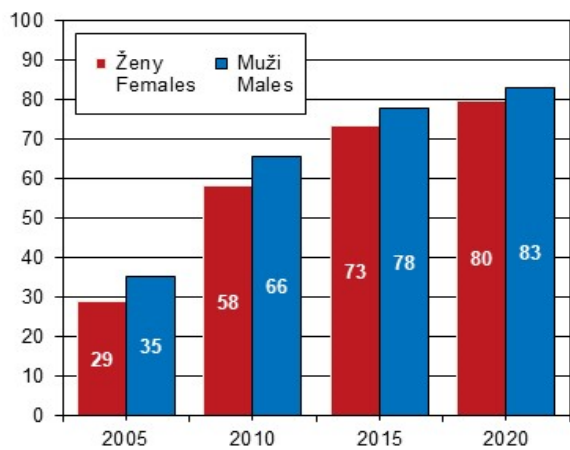

**Graf 9-1 Ženy a muži používající internet (%)<sup>1)</sup>**  
*Females and males using the internet (%)<sup>1)</sup>*

**a) ve věku 16 a více let celkem**  
*Aged 16+ years, total*

**b) podle věkových skupin v roce 2020**  
*By age group in 2020*

<sup>1)</sup> Podíl z celkového počtu mužů a žen v dané skupině.

<sup>1)</sup> Percentage of all men and women in a given group.

Pramen: ČSÚ, Roční výběrové šetření o ICT v domácnostech

Source: CZSO, Annual households ICT usage survey