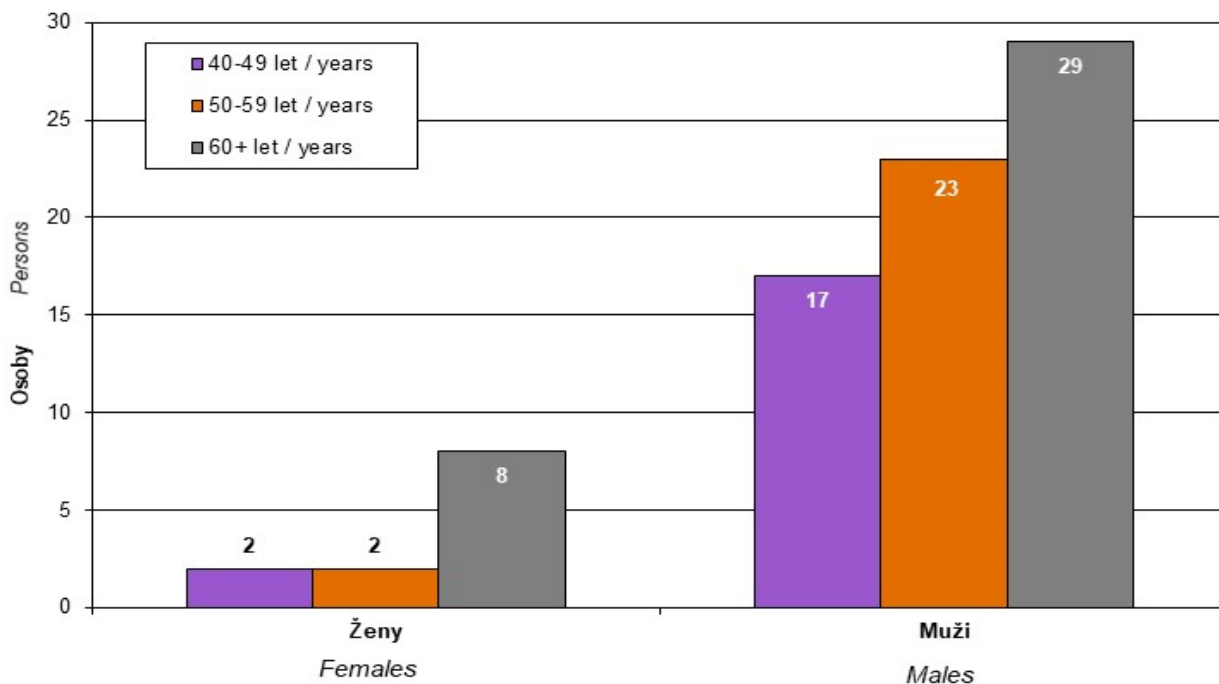

Graf 7-1 Složení Senátu Parlamentu České republiky podle věku a pohlaví k 10. 11. 2020  
 Structure of the Senate of the Czech Republic by age and sex as at 10 November 2020

Pramen: www.senat.cz

Source: www.senat.cz