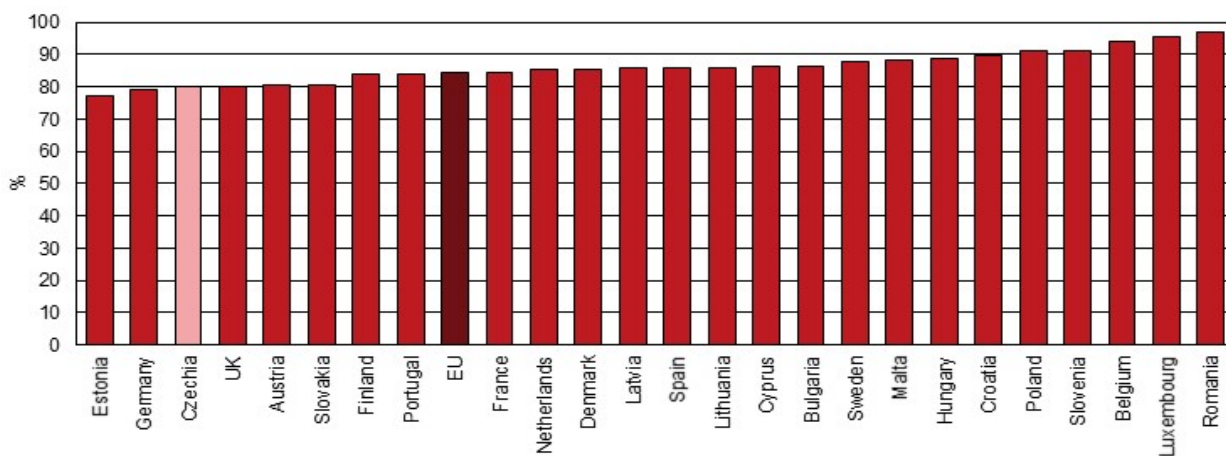

**Graf 4-5 Průměrná roční mzda žen jako procento mzdy mužů v roce 2018**

*Graf 4-5 Průměrná roční mzda žen jako procento mzdy mužů v roce 2018*

Pramen: Eurostat k 15. říjnu 2020

Source: Eurostat as at 15 October 2020