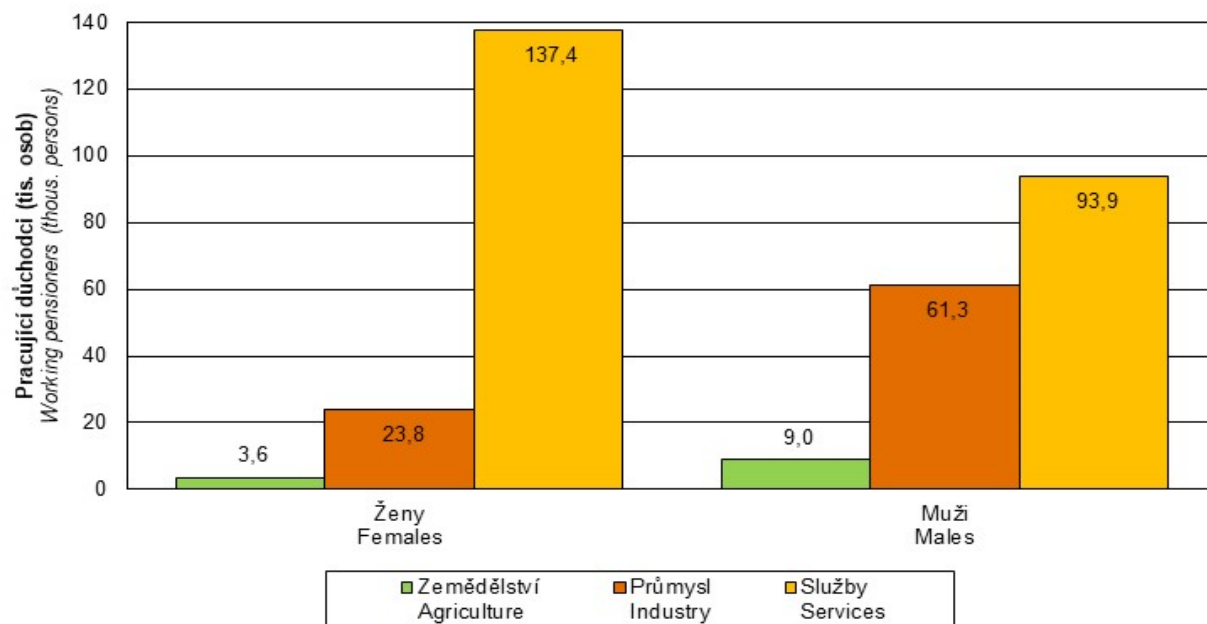

**Graf 4-3 Pracující důchodci podle odvětví činnosti v roce 2019**  
*Working pensioners by economic activity sector in 2019*

Pramen: Výběrové šetření pracovních sil, ČSÚ

Source: Labour Force Sample Survey, CZSO