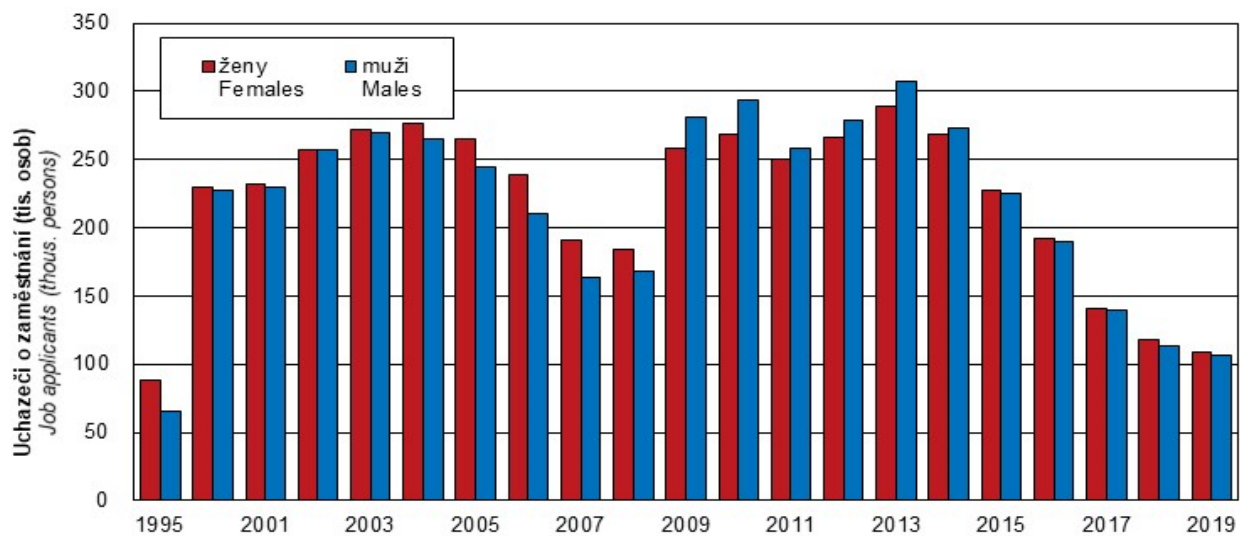

Graf 4-2 Neumístění uchazeči o zaměstnání k 31. 12.
Job applicants kept in the labour office register as at 31 December

Pramen: Ministerstvo práce a sociálních věcí

Source: Ministry of Labour and Social Affairs